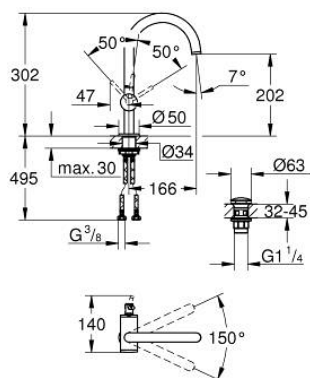

24 362 MG0 ATRIO JEDNORUČNA BATERIJA ZA LAVABO 1/2" L-VELIČINA

PRODUCT DESCRIPTION

- Colour: satin graphite
- instalacija na 1 otvor
- GROHE SilkMove keramički mešač 28 mm
- sa limitatorom temperature
- GROHE LongLife premaz
- GROHE EcoJoy tehnologija za manju potrošnju vode i savršen protok
- maximum flow rate (at 3 bar): 5 l/min
- rotaciona cevasta izlivna cev s perlatorom
- limitator
- prilagodljiv ugao zakretanja 0° / 150° / 360°
- Push-Open odlivni set 1 1/4"
- fleksibilna spojna creva

24 362 MG0 ATRIO JEDNORUČNA BATERIJA ZA LAVABO 1/2" L-VELIČINA

SPARE PARTS, октобар 2022 – now

- 1: Sigurnosni prsten (Spare part-nr. 4826600M)
- 2: Regulator mlaza vode (Spare part-nr. 48408000)
- 3: O-prsten (Spare part-nr. 0128500M)
- 4: Prsten armature (Spare part-nr. 07419000)
- 5: Mešač (Spare part-nr. 46963000)
- 6: Sklop za učvršćivanje držača (Spare part-nr. 48384000)
- 7: Waste set with push-open plug (Spare part-nr. 65807MG0)