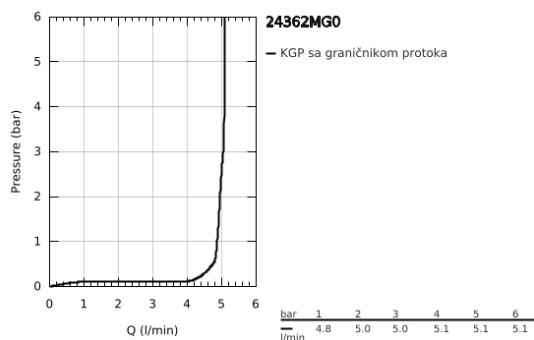

24 362 MG0 ATRIO JEDNORUČNA BATERIJA ZA LAVABO 1/2" L-VELIČINA

PRODUCT DESCRIPTION

- Colour: satin graphite
- instalacija na 1 otvor
- GROHE SilkMove keramički mešač 28 mm
- sa limitatorom temperature
- GROHE LongLife premaz
- GROHE EcoJoy tehnologija za manju potrošnju vode i savršen protok
- maximum flow rate (at 3 bar): 5 l/min
- rotaciona cevasta izlivna cev s perlatorom
- limitator
- prilagodljiv ugao zakretanja 0° / 150° / 360°
- Push-Open odlivni set 1 1/4"
- fleksibilna spojna creva

24 362 MG0 ATRIO JEDNORUČNA BATERIJA ZA LAVABO 1/2" L-VELIČINA

SPARE PARTS, октобар 2022 – now

- 1: Sigurnosni prsten (Spare part-nr. 4826600M)
- 2: Regulator mlaza vode (Spare part-nr. 48408000)
- 3: O-prsten (Spare part-nr. 0128500M)
- 4: Prsten armature (Spare part-nr. 07419000)
- 5: Mešač (Spare part-nr. 46963000)
- 6: Sklop za učvršćivanje držača (Spare part-nr. 48384000)
- 7: Waste set with push-open plug (Spare part-nr. 65807MG0)