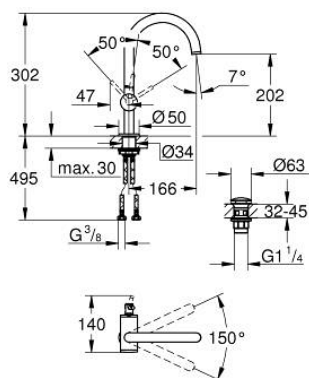

24 362 GN0 ATRIO JEDNORUČNA BATERIJA ZA LAVABO 1/2" L-VELIČINA

PRODUCT DESCRIPTION

- Colour: brushed cool sunrise
- instalacija na 1 otvor
- GROHE SilkMove keramički mešač 28 mm
- sa limitatorom temperature
- GROHE LongLife premaz
- GROHE EcoJoy tehnologija za manju potrošnju vode i savršen protok
- maximum flow rate (at 3 bar): 5 l/min
- rotaciona cevasta izlivna cev s perlatorom
- limitator
- prilagodljiv ugao zakretanja 0° / 150° / 360°
- Push-Open odlivni set 1 1/4"
- fleksibilna spojna creva

24 362 GN0 ATRIO JEDNORUČNA BATERIJA ZA LAVABO 1/2" L-VELIČINA

SPARE PARTS, новембар 2022 – now

- 1: Sigurnosni prsten (Spare part-nr. 4826600M)
- 2: Regulator mlaza vode (Spare part-nr. 48408000)
- 3: O-prsten (Spare part-nr. 0128500M)
- 4: Prsten armature (Spare part-nr. 07419000)
- 5: Mešač (Spare part-nr. 46963000)
- 6: Sklop za učvršćivanje držača (Spare part-nr. 48384000)
- 7: Waste set with push-open plug (Spare part-nr. 65807GN0)