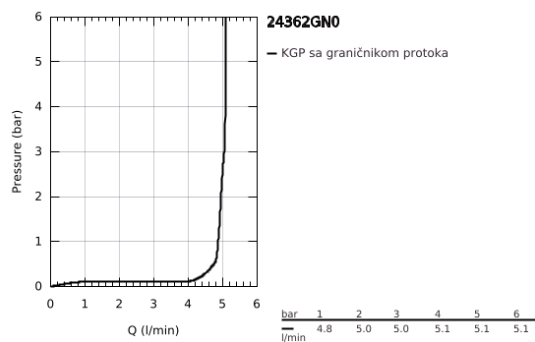

24 362 GN0 ATRIO JEDNORUČNA BATERIJA ZA LAVABO 1/2" L-VELIČINA

PRODUCT DESCRIPTION

- Colour: brushed cool sunrise
- instalacija na 1 otvor
- GROHE SilkMove keramički mešač 28 mm
- sa limitatorom temperature
- GROHE LongLife premaz
- GROHE EcoJoy tehnologija za manju potrošnju vode i savršen protok
- maximum flow rate (at 3 bar): 5 l/min
- rotaciona cevasta izlivna cev s perlatorom
- limitator
- prilagodljiv ugao zakretanja 0° / 150° / 360°
- Push-Open odlivni set 1 1/4"
- fleksibilna spojna creva

24 362 GN0 ATRIO JEDNORUČNA BATERIJA ZA LAVABO 1/2" L-VELIČINA

SPARE PARTS, новембар 2022 – now

- 1: Sigurnosni prsten (Spare part-nr. 4826600M)
- 2: Regulator mlaza vode (Spare part-nr. 48408000)
- 3: O-prsten (Spare part-nr. 0128500M)
- 4: Prsten armature (Spare part-nr. 07419000)
- 5: Mešač (Spare part-nr. 46963000)
- 6: Sklop za učvršćivanje držača (Spare part-nr. 48384000)
- 7: Waste set with push-open plug (Spare part-nr. 65807GN0)