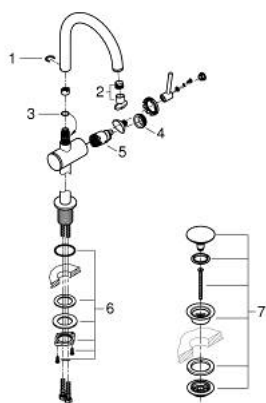

24 362 GL0 ATRIO JEDNORUČNA BATERIJA ZA LAVABO 1/2" L-VELIČINA

SPARE PARTS, октобар 2021 – now

- 1: Sigurnosni prsten (Spare part-nr. 4826600M)
- 2: Regulator mlaza vode (Spare part-nr. 48408000)
- 3: O-prsten (Spare part-nr. 0128500M)
- 4: Prsten armature (Spare part-nr. 07419000)
- 5: Mešač (Spare part-nr. 46963000)
- 6: Sklop za učvršćivanje držača (Spare part-nr. 48384000)
- 7: Waste set with push-open plug (Spare part-nr. 65807GL0)