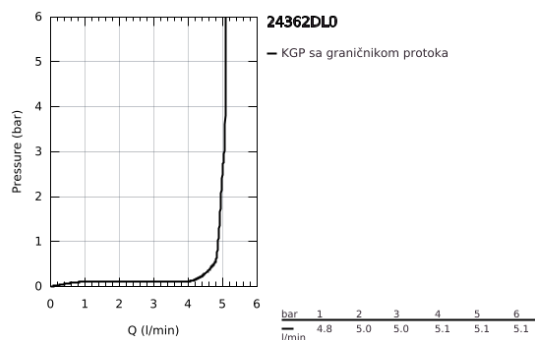

## 24 362 DL0 ATRIO JEDNORUČNA BATERIJA ZA LAVABO 1/2" L-VELIČINA

### PRODUCT DESCRIPTION

- Colour: brushed warm sunset
- instalacija na 1 otvor
- GROHE SilkMove keramički mešač 28 mm
- sa limitatorom temperature
- GROHE LongLife premaz
- GROHE EcoJoy tehnologija za manju potrošnju vode i savršen protok
- maximum flow rate (at 3 bar): 5 l/min
- rotaciona cevasta izlivna cev s perlatorom
- limitator
- prilagodljiv ugao zakretanja 0° / 150° / 360°
- Push-Open odlivni set 1 1/4"
- fleksibilna spojna creva