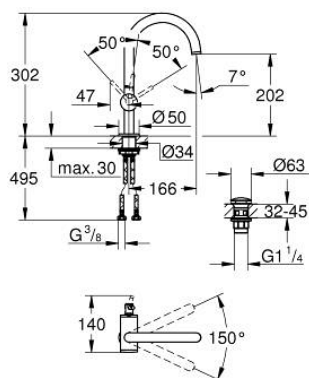

## 24 362 DL0 ATRIO JEDNORUČNA BATERIJA ZA LAVABO 1/2" L-VELIČINA

### PRODUCT DESCRIPTION

- Colour: brushed warm sunset
- instalacija na 1 otvor
- GROHE SilkMove keramički mešač 28 mm
- sa limitatorom temperature
- GROHE LongLife premaz
- GROHE EcoJoy tehnologija za manju potrošnju vode i savršen protok
- maximum flow rate (at 3 bar): 5 l/min
- rotaciona cevasta izlivna cev s perlatorom
- limitator
- prilagodljiv ugao zakretanja 0° / 150° / 360°
- Push-Open odlivni set 1 1/4"
- fleksibilna spojna creva

### SPARE PARTS, новембар 2022 – now

- 1: Sigurnosni prsten (Spare part-nr. 4826600M)
- 2: Regulator mlaza vode (Spare part-nr. 48408000)
- 3: O-prsten (Spare part-nr. 0128500M)
- 4: Prsten armature (Spare part-nr. 07419000)
- 5: Mešač (Spare part-nr. 46963000)
- 6: Sklop za učvršćivanje držača (Spare part-nr. 48384000)
- 7: Waste set with push-open plug (Spare part-nr. 65807DL0)