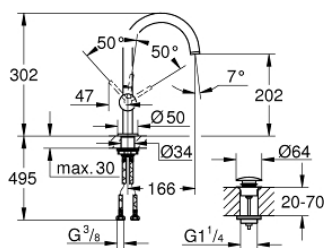

## 24 362 DC0 ATRIO JEDNORUČNA BATERIJA ZA LAVABO 1/2" L-VELIČINA

### PRODUCT DESCRIPTION

- Colour: supersteel
- instalacija na 1 otvor
- GROHE SilkMove keramički mešač 28 mm
- sa limitatorom temperature
- GROHE LongLife premaz
- GROHE EcoJoy tehnologija za manju potrošnju vode i savršen protok
- maximum flow rate (at 3 bar): 5 l/min
- rotaciona cevasta izlivna cev s perlatorom
- limitator
- prilagodljiv ugao zakretanja 0° / 150° / 360°
- Push-Open odlivni set 1 1/4"
- fleksibilna spojna creva

### SPARE PARTS, октобар 2021 – now

- 1: Sigurnosni prsten (Spare part-nr. 4826600M)
- 2: Regulator mlaza vode (Spare part-nr. 48408000)
- 3: O-prsten (Spare part-nr. 0128500M)
- 4: Prsten armature (Spare part-nr. 07419000)
- 5: Mešač (Spare part-nr. 46963000)
- 6: Sklop za učvršćivanje držača (Spare part-nr. 48384000)
- 7: Waste set with push-open plug (Spare part-nr. 65807DC0)