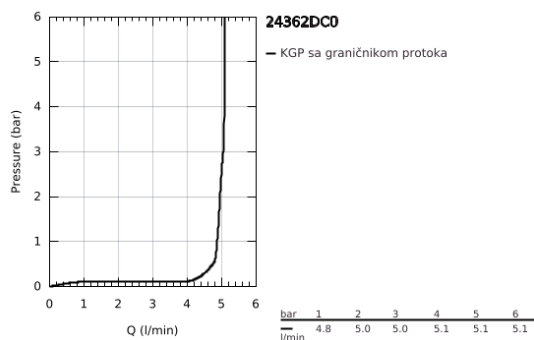

## 24 362 DC0 ATRIO JEDNORUČNA BATERIJA ZA LAVABO 1/2" L-VELIČINA

### PRODUCT DESCRIPTION

- Colour: supersteel
- instalacija na 1 otvor
- GROHE SilkMove keramički mešač 28 mm
- sa limitatorom temperature
- GROHE LongLife premaz
- GROHE EcoJoy tehnologija za manju potrošnju vode i savršen protok
- maximum flow rate (at 3 bar): 5 l/min
- rotaciona cevasta izlivna cev s perlatorom
- limitator
- prilagodljiv ugao zakretanja 0° / 150° / 360°
- Push-Open odlivni set 1 1/4"
- fleksibilna spojna creva