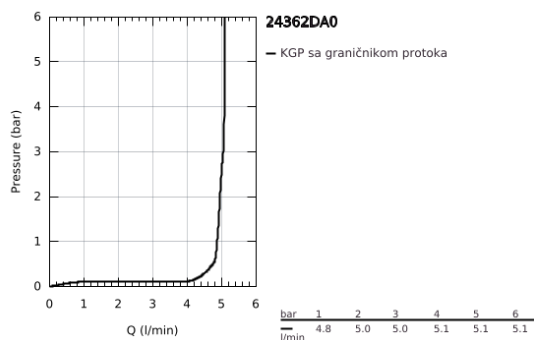

## 24 362 DA0 ATRIO JEDNORUČNA BATERIJA ZA LAVABO 1/2" L-VELIČINA

### PRODUCT DESCRIPTION

- Colour: warm sunset
- instalacija na 1 otvor
- GROHE SilkMove keramički mešač 28 mm
- sa limitatorom temperature
- GROHE LongLife premaz
- GROHE EcoJoy tehnologija za manju potrošnju vode i savršen protok
- maximum flow rate (at 3 bar): 5 l/min
- rotaciona cevasta izlivna cev s perlatorom
- limitator
- prilagodljiv ugao zakretanja 0° / 150° / 360°
- Push-Open odlivni set 1 1/4"
- fleksibilna spojna creva