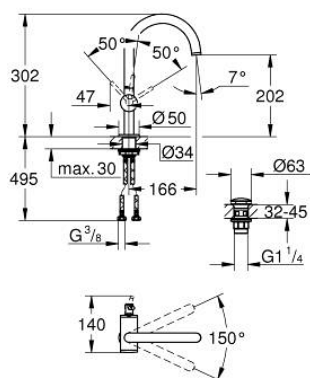

## 24 362 DA0 ATRIO JEDNORUČNA BATERIJA ZA LAVABO 1/2" L-VELIČINA

### PRODUCT DESCRIPTION

- Colour: warm sunset
- instalacija na 1 otvor
- GROHE SilkMove keramički mešač 28 mm
- sa limitatorom temperature
- GROHE LongLife premaz
- GROHE EcoJoy tehnologija za manju potrošnju vode i savršen protok
- maximum flow rate (at 3 bar): 5 l/min
- rotaciona cevasta izlivna cev s perlatorom
- limitator
- prilagodljiv ugao zakretanja 0° / 150° / 360°
- Push-Open odlivni set 1 1/4"
- fleksibilna spojna creva

### SPARE PARTS, октобар 2021 – now

- 1: Sigurnosni prsten (Spare part-nr. 4826600M)
- 2: Regulator mlaza vode (Spare part-nr. 48408000)
- 3: O-prsten (Spare part-nr. 0128500M)
- 4: Prsten armature (Spare part-nr. 07419000)
- 5: Mešač (Spare part-nr. 46963000)
- 6: Sklop za učvršćivanje držača (Spare part-nr. 48384000)
- 7: Waste set with push-open plug (Spare part-nr. 65807DA0)