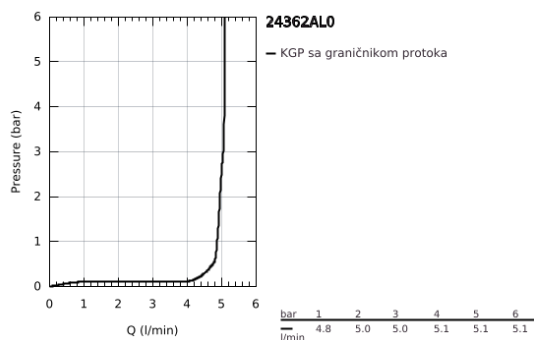

## 24 362 AL0 ATRIO JEDNORUČNA BATERIJA ZA LAVABO 1/2" L-VELIČINA

### PRODUCT DESCRIPTION

- Colour: brushed hard graphite
- instalacija na 1 otvor
- GROHE SilkMove keramički mešač 28 mm
- sa limitatorom temperature
- GROHE LongLife premaz
- GROHE EcoJoy tehnologija za manju potrošnju vode i savršen protok
- maximum flow rate (at 3 bar): 5 l/min
- rotaciona cevasta izlivna cev s perlatorom
- limitator
- prilagodljiv ugao zakretanja 0° / 150° / 360°
- Push-Open odlivni set 1 1/4"
- fleksibilna spojna creva