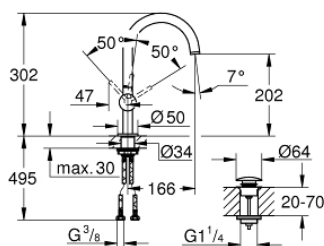

## 24 362 AL0 ATRIO JEDNORUČNA BATERIJA ZA LAVABO 1/2" L-VELIČINA

### PRODUCT DESCRIPTION

- Colour: brushed hard graphite
- instalacija na 1 otvor
- GROHE SilkMove keramički mešač 28 mm
- sa limitatorom temperature
- GROHE LongLife premaz
- GROHE EcoJoy tehnologija za manju potrošnju vode i savršen protok
- maximum flow rate (at 3 bar): 5 l/min
- rotaciona cevasta izlivna cev s perlatorom
- limitator
- prilagodljiv ugao zakretanja 0° / 150° / 360°
- Push-Open odlivni set 1 1/4"
- fleksibilna spojna creva

### SPARE PARTS, октобар 2021 – now

- 1: Sigurnosni prsten (Spare part-nr. 4826600M)
- 2: Regulator mlaza vode (Spare part-nr. 48408000)
- 3: O-prsten (Spare part-nr. 0128500M)
- 4: Prsten armature (Spare part-nr. 07419000)
- 5: Mešač (Spare part-nr. 46963000)
- 6: Sklop za učvršćivanje držača (Spare part-nr. 48384000)
- 7: Waste set with push-open plug (Spare part-nr. 65807AL0)