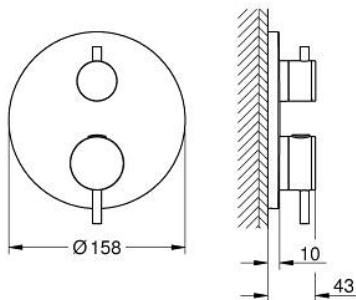

24 359 MS0 ATRIO THERMOSTATIC BATH TUB MIXER FOR 2 OUTLETS WITH INTEGRATED SHUT OFF/DIVERTER VALVE

PRODUCT DESCRIPTION

- Colour: satin steel
- set za završnu instalaciju za GROHE Rapido SmartBox (35 600/35 604)
- GROHE TurboStat kompaktni mešač sa voskiranim termoelementom
- GROHE LongLife premaz
- zidna rozetna s GROHE FastFixation(skriveno zatvaranje, skriveno pričvršćenje)
- metal escutcheon, retroactively 6° adjustable
- printed hand shower and bath filler symbol
- GROHE SafeStop na 38°C
- GROHE SafeStop Plus - optional temperature limiter at 43°C or 46°C included
- GROHE AquaDimmer, integrated shut off/diverter valve
- metalne ručice
- without roughing-in set 35 600/35 604 (please order separately)
- flow performance: outlet B = 27 l/min, outlet C = 30 l/min

24 359 MS0 ATRIO THERMOSTATIC BATH TUB MIXER FOR 2 OUTLETS WITH INTEGRATED SHUT OFF/DIVERTER VALVE

SPARE PARTS, октобар 2022 – април 2024

- 1: Instalaciona ploča (Spare part-nr. 49080000)
- 2: Ručica za kontrolu temperature (Spare part-nr. 49089MS0)
- 3: Rozeta (Spare part-nr. 49247MS0)
- 4: Ručica za zatvaranje aquadimmer (Spare part-nr. 49090MS0)
- 5: Aquadimmer (Spare part-nr. 49084000)
- 6: Termostatski kompaktni mešač 3/4" (Spare part-nr. 49028000)
- 7: Nepovratni ventil (Spare part-nr. 49085000)
- 8: Dichtung (Spare part-nr. 48360000)
- 9: GROHE TurboStat cartridge 3/4" (Spare part-nr. 49003000)*
- 10: Service stops (Spare part-nr. 1405300M)*
- 11: Gedor ključ (Spare part-nr. 49059000)*
- 12: Backflow protection combination (EN1717) (Spare part-nr. 14055000)*
- 13: Universal extension set 2-handle thermostats, 25 mm (Spare part-nr. 14058000)*