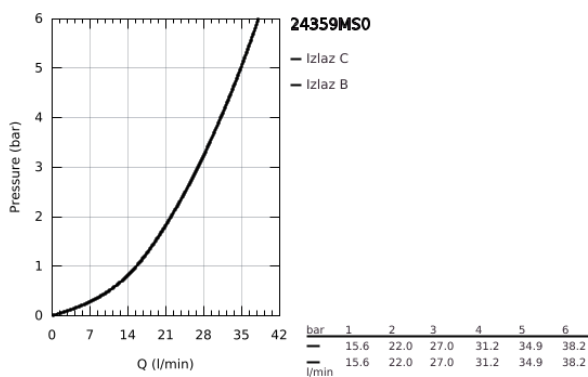

24 359 MS0 ATRIO THERMOSTATIC BATH TUB MIXER FOR 2 OUTLETS WITH INTEGRATED SHUT OFF/DIVERTER VALVE

PRODUCT DESCRIPTION

- Colour: satin steel
- set za završnu instalaciju za GROHE Rapido SmartBox (35 600/35 604)
- GROHE TurboStat kompaktni mešač sa voskiranim termoelementom
- GROHE LongLife premaz
- zidna rozetna s GROHE FastFixation(skriveno zatvaranje, skriveno pričvršćenje)
- metal escutcheon, retroactively 6° adjustable
- printed hand shower and bath filler symbol
- GROHE SafeStop na 38°C
- GROHE SafeStop Plus - optional temperature limiter at 43°C or 46°C included
- GROHE AquaDimmer, integrated shut off/diverter valve
- metalne ručice
- without roughing-in set 35 600/35 604 (please order separately)
- flow performance: outlet B = 27 l/min, outlet C = 30 l/min

24 359 MS0 ATRIO THERMOSTATIC BATH TUB MIXER FOR 2 OUTLETS WITH INTEGRATED SHUT OFF/DIVERTER VALVE

SPARE PARTS, октобар 2022 – април 2024

- 1: Instalaciona ploča (Spare part-nr. 49080000)
- 2: Ručica za kontrolu temperature (Spare part-nr. 49089MS0)
- 3: Rozeta (Spare part-nr. 49247MS0)
- 4: Ručica za zatvaranje aquadimmer (Spare part-nr. 49090MS0)
- 5: Aquadimmer (Spare part-nr. 49084000)
- 6: Termostatski kompaktni mešač 3/4" (Spare part-nr. 49028000)
- 7: Nepovratni ventil (Spare part-nr. 49085000)
- 8: Dichtung (Spare part-nr. 48360000)
- 9: GROHE TurboStat cartridge 3/4" (Spare part-nr. 49003000)*
- 10: Service stops (Spare part-nr. 1405300M)*
- 11: Gedor ključ (Spare part-nr. 49059000)*
- 12: Backflow protection combination (EN1717) (Spare part-nr. 14055000)*
- 13: Universal extension set 2-handle thermostats, 25 mm (Spare part-nr. 14058000)*