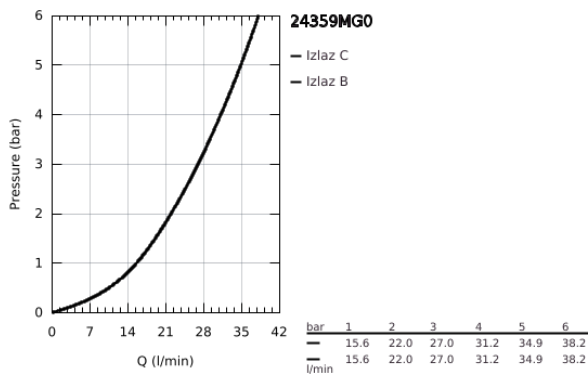

24 359 MG0 ATRIO THERMOSTATIC BATH TUB MIXER FOR 2 OUTLETS WITH INTEGRATED SHUT OFF/DIVERTER VALVE

PRODUCT DESCRIPTION

- Colour: satin graphite
- set za završnu instalaciju za GROHE Rapido SmartBox (35 600/35 604)
- GROHE TurboStat kompaktni mešač sa voskiranim termoelementom
- GROHE LongLife premaz
- zidna rozetna s GROHE FastFixation(skriveno zatvaranje, skriveno pričvršćenje)
- metal escutcheon, retroactively 6° adjustable
- printed hand shower and bath filler symbol
- GROHE SafeStop na 38°C
- GROHE SafeStop Plus - optional temperature limiter at 43°C or 46°C included
- GROHE AquaDimmer, integrated shut off/diverter valve
- metalne ručice
- without roughing-in set 35 600/35 604 (please order separately)
- flow performance: outlet B = 27 l/min, outlet C = 30 l/min

24 359 MG0 ATRIO THERMOSTATIC BATH TUB MIXER FOR 2 OUTLETS WITH INTEGRATED SHUT OFF/DIVERTER VALVE

SPARE PARTS, октобар 2022 – април 2024

- 1: Instalaciona ploča (Spare part-nr. 49080000)
- 2: Ručica za kontrolu temperature (Spare part-nr. 49089MG0)
- 3: Rozeta (Spare part-nr. 49247MG0)
- 4: Ručica za zatvaranje aquadimmer (Spare part-nr. 49090MG0)
- 5: Aquadimmer (Spare part-nr. 49084000)
- 6: Termostatski kompaktni mešač 3/4" (Spare part-nr. 49028000)
- 7: Nepovratni ventil (Spare part-nr. 49085000)
- 8: Dichtung (Spare part-nr. 48360000)
- 9: GROHE TurboStat cartridge 3/4" (Spare part-nr. 49003000)*
- 10: Service stops (Spare part-nr. 1405300M)*
- 11: Gedor ključ (Spare part-nr. 49059000)*
- 12: Backflow protection combination (EN1717) (Spare part-nr. 14055000)*
- 13: Universal extension set 2-handle thermostats, 25 mm (Spare part-nr. 14058000)*