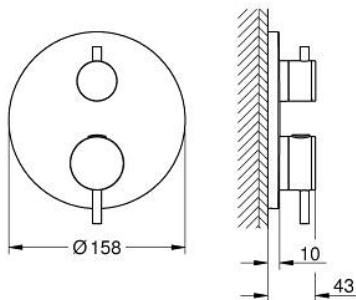

24 359 MG0 ATRIO THERMOSTATIC BATH TUB MIXER FOR 2 OUTLETS WITH INTEGRATED SHUT OFF/DIVERTER VALVE

PRODUCT DESCRIPTION

- Colour: satin graphite
- set za završnu instalaciju za GROHE Rapido SmartBox (35 600/35 604)
- GROHE TurboStat kompaktni mešač sa voskiranim termoelementom
- GROHE LongLife premaz
- zidna rozetna s GROHE FastFixation(skriveno zatvaranje, skriveno pričvršćenje)
- metal escutcheon, retroactively 6° adjustable
- printed hand shower and bath filler symbol
- GROHE SafeStop na 38°C
- GROHE SafeStop Plus - optional temperature limiter at 43°C or 46°C included
- GROHE AquaDimmer, integrated shut off/diverter valve
- metalne ručice
- without roughing-in set 35 600/35 604 (please order separately)
- flow performance: outlet B = 27 l/min, outlet C = 30 l/min

24 359 MG0 ATRIO THERMOSTATIC BATH TUB MIXER FOR 2 OUTLETS WITH INTEGRATED SHUT OFF/DIVERTER VALVE

SPARE PARTS, октобар 2022 – април 2024

- 1: Instalaciona ploča (Spare part-nr. 49080000)
- 2: Ručica za kontrolu temperature (Spare part-nr. 49089MG0)
- 3: Rozeta (Spare part-nr. 49247MG0)
- 4: Ručica za zatvaranje aquadimmer (Spare part-nr. 49090MG0)
- 5: Aquadimmer (Spare part-nr. 49084000)
- 6: Termostatski kompaktni mešač 3/4" (Spare part-nr. 49028000)
- 7: Nepovratni ventil (Spare part-nr. 49085000)
- 8: Dichtung (Spare part-nr. 48360000)
- 9: GROHE TurboStat cartridge 3/4" (Spare part-nr. 49003000)*
- 10: Service stops (Spare part-nr. 1405300M)*
- 11: Gedor ključ (Spare part-nr. 49059000)*
- 12: Backflow protection combination (EN1717) (Spare part-nr. 14055000)*
- 13: Universal extension set 2-handle thermostats, 25 mm (Spare part-nr. 14058000)*