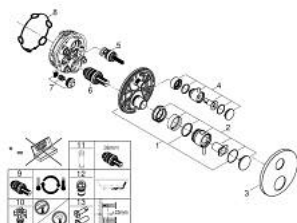

24 359 MG0 ATRIO THERMOSTATIC BATH TUB MIXER FOR 2 OUTLETS WITH INTEGRATED SHUT OFF/DIVERTER VALVE

PRODUCT DESCRIPTION

- Colour: satin graphite
- set za završnu instalaciju za GROHE Rapido SmartBox (35 600/35 604)
- GROHE TurboStat kompaktni mešač sa voskiranim termoelementom
- GROHE LongLife premaz
- zidna rozetna s GROHE FastFixation(skriveno zatvaranje, skriveno pričvršćenje)
- metal escutcheon, retroactively 6° adjustable
- printed hand shower and bath filler symbol
- GROHE SafeStop na 38°C
- GROHE SafeStop Plus - optional temperature limiter at 43°C or 46°C included
- GROHE AquaDimmer, integrated shut off/diverter valve
- metalne ručice
- without roughing-in set 35 600/35 604 (please order separately)
- flow performance: outlet B = 27 l/min, outlet C = 30 l/min

24 359 MG0 ATRIO THERMOSTATIC BATH TUB MIXER FOR 2 OUTLETS WITH INTEGRATED SHUT OFF/DIVERTER VALVE

SPARE PARTS, октобар 2022 – април 2024

- 1: Instalaciona ploča (Spare part-nr. 49080000)
- 2: Ručica za kontrolu temperature (Spare part-nr. 49089MG0)
- 3: Rozeta (Spare part-nr. 49247MG0)
- 4: Ručica za zatvaranje aquadimmer (Spare part-nr. 49090MG0)
- 5: Aquadimmer (Spare part-nr. 49084000)
- 6: Termostatski kompaktni mešač 3/4" (Spare part-nr. 49028000)
- 7: Nepovratni ventil (Spare part-nr. 49085000)
- 8: Dichtung (Spare part-nr. 48360000)
- 9: GROHE TurboStat cartridge 3/4" (Spare part-nr. 49003000)*
- 10: Service stops (Spare part-nr. 1405300M)*
- 11: Gedor ključ (Spare part-nr. 49059000)*
- 12: Backflow protection combination (EN1717) (Spare part-nr. 14055000)*
- 13: Universal extension set 2-handle thermostats, 25 mm (Spare part-nr. 14058000)*