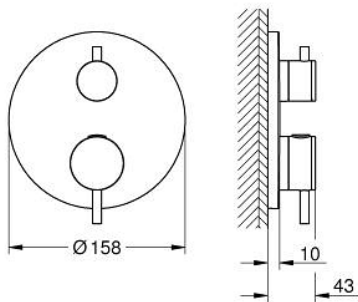

24 359 GN0 ATRIO THERMOSTATIC BATH TUB MIXER FOR 2 OUTLETS WITH INTEGRATED SHUT OFF/DIVERTER VALVE

PRODUCT DESCRIPTION

- Colour: brushed cool sunrise
- set za završnu instalaciju za GROHE Rapido SmartBox (35 600/35 604)
- GROHE TurboStat kompaktni mešač sa voskiranim termoelementom
- GROHE LongLife premaz
- zidna rozetna s GROHE FastFixation(skriveno zatvaranje, skriveno pričvršćenje)
- metal escutcheon, retroactively 6° adjustable
- printed hand shower and bath filler symbol
- GROHE SafeStop na 38°C
- GROHE SafeStop Plus - optional temperature limiter at 43°C or 46°C included
- GROHE AquaDimmer, integrated shut off/diverter valve
- metalne ručice
- without roughing-in set 35 600/35 604 (please order separately)
- flow performance: outlet B = 27 l/min, outlet C = 30 l/min

24 359 GN0 ATRIO THERMOSTATIC BATH TUB MIXER FOR 2 OUTLETS WITH INTEGRATED SHUT OFF/DIVERTER VALVE

SPARE PARTS, новембар 2022 – април 2024

- 1: Instalaciona ploča (Spare part-nr. 49080000)
- 2: Ručica za kontrolu temperature (Spare part-nr. 49089GN0)
- 3: Rozeta (Spare part-nr. 49247GN0)
- 4: Ručica za zatvaranje aquadimmer (Spare part-nr. 49090GN0)
- 5: Aquadimmer (Spare part-nr. 49084000)
- 6: Termostatski kompaktni mešač 3/4" (Spare part-nr. 49028000)
- 7: Nepovratni ventil (Spare part-nr. 49085000)
- 8: Dichtung (Spare part-nr. 48360000)
- 9: GROHE TurboStat cartridge 3/4" (Spare part-nr. 49003000)*
- 10: Service stops (Spare part-nr. 1405300M)*
- 11: Gedor ključ (Spare part-nr. 49059000)*
- 12: Backflow protection combination (EN1717) (Spare part-nr. 14055000)*
- 13: Universal extension set 2-handle thermostats, 25 mm (Spare part-nr. 14058000)*