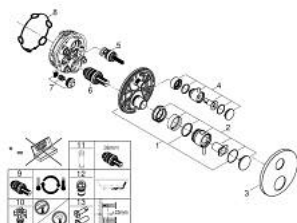

## 24 359 GL0 ATRIO THERMOSTATIC BATH TUB MIXER FOR 2 OUTLETS WITH INTEGRATED SHUT OFF/DIVERTER VALVE

### PRODUCT DESCRIPTION

- Colour: cool sunrise
- set za završnu instalaciju za GROHE Rapido SmartBox (35 600/35 604)
- GROHE TurboStat kompaktni mešač sa voskiranim termoelementom
- GROHE LongLife premaz
- zidna rozetna s GROHE FastFixation(skriveno zatvaranje, skriveno pričvršćenje)
- metal escutcheon, retroactively 6° adjustable
- printed hand shower and bath filler symbol
- GROHE SafeStop na 38°C
- GROHE SafeStop Plus - optional temperature limiter at 43°C or 46°C included
- GROHE AquaDimmer, integrated shut off/diverter valve
- metalne ručice
- without roughing-in set 35 600/35 604 (please order separately)
- flow performance: outlet B = 27 l/min, outlet C = 30 l/min

### SPARE PARTS, октобар 2021 – април 2024

- 1: Instalaciona ploča (Spare part-nr. 49080000)
- 2: Ručica za kontrolu temperature (Spare part-nr. 49089GL0)
- 3: Rozeta (Spare part-nr. 49247GL0)
- 4: Ručica za zatvaranje aquadimmer (Spare part-nr. 49090GL0)
- 5: Aquadimmer (Spare part-nr. 49084000)
- 6: Termostatski kompaktni mešač 3/4" (Spare part-nr. 49028000)
- 7: Nepovratni ventil (Spare part-nr. 49085000)
- 8: Dichtung (Spare part-nr. 48360000)
- 9: GROHE TurboStat cartridge 3/4" (Spare part-nr. 49003000)\*
- 10: Service stops (Spare part-nr. 1405300M)\*
- 11: Gedor ključ (Spare part-nr. 49059000)\*
- 12: Backflow protection combination (EN1717) (Spare part-nr. 14055000)\*
- 13: Universal extension set 2-handle thermostats, 25 mm (Spare part-nr. 14058000)\*