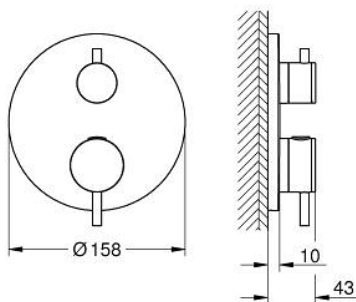

24 359 DL0 ATRIO THERMOSTATIC BATH TUB MIXER FOR 2 OUTLETS WITH INTEGRATED SHUT OFF/DIVERTER VALVE

PRODUCT DESCRIPTION

- Colour: brushed warm sunset
- set za završnu instalaciju za GROHE Rapido SmartBox (35 600/35 604)
- GROHE TurboStat kompaktni mešač sa voskiranim termoelementom
- GROHE LongLife premaz
- zidna rozetna s GROHE FastFixation(skriveno zatvaranje, skriveno pričvršćenje)
- metal escutcheon, retroactively 6° adjustable
- printed hand shower and bath filler symbol
- GROHE SafeStop na 38°C
- GROHE SafeStop Plus - optional temperature limiter at 43°C or 46°C included
- GROHE AquaDimmer, integrated shut off/diverter valve
- metalne ručice
- without roughing-in set 35 600/35 604 (please order separately)
- flow performance: outlet B = 27 l/min, outlet C = 30 l/min

24 359 DL0 ATRIO THERMOSTATIC BATH TUB MIXER FOR 2 OUTLETS WITH INTEGRATED SHUT OFF/DIVERTER VALVE

SPARE PARTS, новембар 2022 – април 2024

- 1: Instalaciona ploča (Spare part-nr. 49080000)
- 2: Ručica za kontrolu temperature (Spare part-nr. 49089DL0)
- 3: Rozeta (Spare part-nr. 49247DL0)
- 4: Ručica za zatvaranje aquadimmer (Spare part-nr. 49090DL0)
- 5: Aquadimmer (Spare part-nr. 49084000)
- 6: Termostatski kompaktni mešač 3/4" (Spare part-nr. 49028000)
- 7: Nepovratni ventil (Spare part-nr. 49085000)
- 8: Dichtung (Spare part-nr. 48360000)
- 9: GROHE TurboStat cartridge 3/4" (Spare part-nr. 49003000)*
- 10: Service stops (Spare part-nr. 1405300M)*
- 11: Gedor ključ (Spare part-nr. 49059000)*
- 12: Backflow protection combination (EN1717) (Spare part-nr. 14055000)*
- 13: Universal extension set 2-handle thermostats, 25 mm (Spare part-nr. 14058000)*