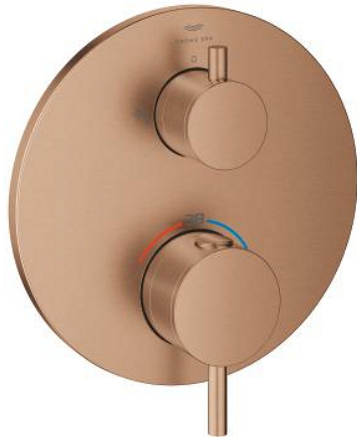

24 359 DL0 ATRIO THERMOSTATIC BATH TUB MIXER FOR 2 OUTLETS WITH INTEGRATED SHUT OFF/DIVERTER VALVE

PRODUCT DESCRIPTION

- Colour: brushed warm sunset
- set za završnu instalaciju za GROHE Rapido SmartBox (35 600/35 604)
- GROHE TurboStat kompaktni mešač sa voskiranim termoelementom
- GROHE LongLife premaz
- zidna rozetna s GROHE FastFixation(skriveno zatvaranje, skriveno pričvršćenje)
- metal escutcheon, retroactively 6° adjustable
- printed hand shower and bath filler symbol
- GROHE SafeStop na 38°C
- GROHE SafeStop Plus - optional temperature limiter at 43°C or 46°C included
- GROHE AquaDimmer, integrated shut off/diverter valve
- metalne ručice
- without roughing-in set 35 600/35 604 (please order separately)
- flow performance: outlet B = 27 l/min, outlet C = 30 l/min

24 359 DL0 ATRIO THERMOSTATIC BATH TUB MIXER FOR 2 OUTLETS WITH INTEGRATED SHUT OFF/DIVERTER VALVE

SPARE PARTS, новембар 2022 – април 2024

- 1: Instalaciona ploča (Spare part-nr. 49080000)
- 2: Ručica za kontrolu temperature (Spare part-nr. 49089DL0)
- 3: Rozeta (Spare part-nr. 49247DL0)
- 4: Ručica za zatvaranje aquadimmer (Spare part-nr. 49090DL0)
- 5: Aquadimmer (Spare part-nr. 49084000)
- 6: Termostatski kompaktni mešač 3/4" (Spare part-nr. 49028000)
- 7: Nepovratni ventil (Spare part-nr. 49085000)
- 8: Dichtung (Spare part-nr. 48360000)
- 9: GROHE TurboStat cartridge 3/4" (Spare part-nr. 49003000)*
- 10: Service stops (Spare part-nr. 1405300M)*
- 11: Gedor ključ (Spare part-nr. 49059000)*
- 12: Backflow protection combination (EN1717) (Spare part-nr. 14055000)*
- 13: Universal extension set 2-handle thermostats, 25 mm (Spare part-nr. 14058000)*