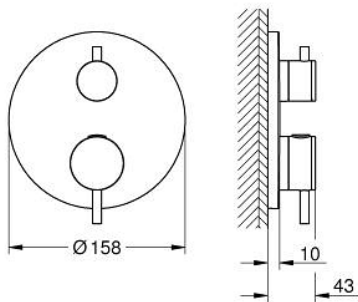

24 359 AL0 ATRIO THERMOSTATIC BATH TUB MIXER FOR 2 OUTLETS WITH INTEGRATED SHUT OFF/DIVERTER VALVE

PRODUCT DESCRIPTION

- Colour: brushed hard graphite
- set za završnu instalaciju za GROHE Rapido SmartBox (35 600/35 604)
- GROHE TurboStat kompaktni mešač sa voskiranim termoelementom
- GROHE LongLife premaz
- zidna rozetna s GROHE FastFixation(skriveno zatvaranje, skriveno pričvršćenje)
- metal escutcheon, retroactively 6° adjustable
- printed hand shower and bath filler symbol
- GROHE SafeStop na 38°C
- GROHE SafeStop Plus - optional temperature limiter at 43°C or 46°C included
- GROHE AquaDimmer, integrated shut off/diverter valve
- metalne ručice
- without roughing-in set 35 600/35 604 (please order separately)
- flow performance: outlet B = 27 l/min, outlet C = 30 l/min

24 359 AL0 ATRIO THERMOSTATIC BATH TUB MIXER FOR 2 OUTLETS WITH INTEGRATED SHUT OFF/DIVERTER VALVE

SPARE PARTS, октобар 2021 – април 2024

- 1: Instalaciona ploča (Spare part-nr. 49080000)
- 2: Ručica za kontrolu temperature (Spare part-nr. 49089AL0)
- 3: Rozeta (Spare part-nr. 49247AL0)
- 4: Ručica za zatvaranje aquadimmer (Spare part-nr. 49090AL0)
- 5: Aquadimmer (Spare part-nr. 49084000)
- 6: Termostatski kompaktni mešač 3/4" (Spare part-nr. 49028000)
- 7: Nepovratni ventil (Spare part-nr. 49085000)
- 8: Dichtung (Spare part-nr. 48360000)
- 9: GROHE TurboStat cartridge 3/4" (Spare part-nr. 49003000)*
- 10: Service stops (Spare part-nr. 1405300M)*
- 11: Gedor ključ (Spare part-nr. 49059000)*
- 12: Backflow protection combination (EN1717) (Spare part-nr. 14055000)*
- 13: Universal extension set 2-handle thermostats, 25 mm (Spare part-nr. 14058000)*