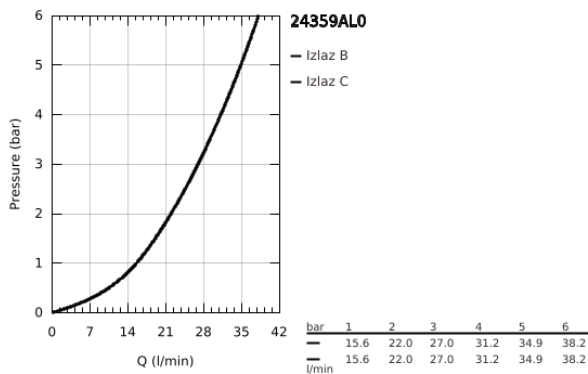

24 359 AL0 ATRIO THERMOSTATIC BATH TUB MIXER FOR 2 OUTLETS WITH INTEGRATED SHUT OFF/DIVERTER VALVE

PRODUCT DESCRIPTION

- Colour: brushed hard graphite
- set za završnu instalaciju za GROHE Rapido SmartBox (35 600/35 604)
- GROHE TurboStat kompaktni mešač sa voskiranim termoelementom
- GROHE LongLife premaz
- zidna rozetna s GROHE FastFixation(skriveno zatvaranje, skriveno pričvršćenje)
- metal escutcheon, retroactively 6° adjustable
- printed hand shower and bath filler symbol
- GROHE SafeStop na 38°C
- GROHE SafeStop Plus - optional temperature limiter at 43°C or 46°C included
- GROHE AquaDimmer, integrated shut off/diverter valve
- metalne ručice
- without roughing-in set 35 600/35 604 (please order separately)
- flow performance: outlet B = 27 l/min, outlet C = 30 l/min

24 359 AL0 ATRIO THERMOSTATIC BATH TUB MIXER FOR 2 OUTLETS WITH INTEGRATED SHUT OFF/DIVERTER VALVE

SPARE PARTS, октобар 2021 – април 2024

- 1: Instalaciona ploča (Spare part-nr. 49080000)
- 2: Ručica za kontrolu temperature (Spare part-nr. 49089AL0)
- 3: Rozeta (Spare part-nr. 49247AL0)
- 4: Ručica za zatvaranje aquadimmer (Spare part-nr. 49090AL0)
- 5: Aquadimmer (Spare part-nr. 49084000)
- 6: Termostatski kompaktni mešač 3/4" (Spare part-nr. 49028000)
- 7: Nepovratni ventil (Spare part-nr. 49085000)
- 8: Dichtung (Spare part-nr. 48360000)
- 9: GROHE TurboStat cartridge 3/4" (Spare part-nr. 49003000)*
- 10: Service stops (Spare part-nr. 1405300M)*
- 11: Gedor ključ (Spare part-nr. 49059000)*
- 12: Backflow protection combination (EN1717) (Spare part-nr. 14055000)*
- 13: Universal extension set 2-handle thermostats, 25 mm (Spare part-nr. 14058000)*