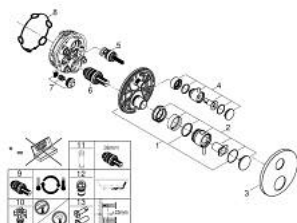

24 359 000 ATRIO THERMOSTATIC BATH TUB MIXER FOR 2 OUTLETS WITH INTEGRATED SHUT OFF/DIVERTER VALVE

PRODUCT DESCRIPTION

- Colour: chrome
- set za završnu instalaciju za GROHE Rapido SmartBox (35 600/35 604)
- GROHE TurboStat kompaktni mešač sa voskiranim termoelementom
- GROHE LongLife premaz
- zidna rozetna s GROHE FastFixation(skriveno zatvaranje, skriveno pričvršćenje)
- metal escutcheon, retroactively 6° adjustable
- printed hand shower and bath filler symbol
- GROHE SafeStop na 38°C
- GROHE SafeStop Plus - optional temperature limiter at 43°C or 46°C included
- GROHE AquaDimmer, integrated shut off/diverter valve
- metalne ručice
- without roughing-in set 35 600/35 604 (please order separately)
- flow performance: outlet B = 27 l/min, outlet C = 30 l/min

24 359 000 ATRIO THERMOSTATIC BATH TUB MIXER FOR 2 OUTLETS WITH INTEGRATED SHUT OFF/DIVERTER VALVE

SPARE PARTS, октобар 2021 – април 2024

- 1: Instalaciona ploča (Spare part-nr. 49080000)
- 2: Ručica za kontrolu temperature (Spare part-nr. 49089000)
- 3: Rozeta (Spare part-nr. 49247000)
- 4: Ručica za zatvaranje aquadimmer (Spare part-nr. 49090000)
- 5: Aquadimmer (Spare part-nr. 49084000)
- 6: Termostatski kompaktni mešač 3/4" (Spare part-nr. 49028000)
- 7: Nepovratni ventil (Spare part-nr. 49085000)
- 8: Dichtung (Spare part-nr. 48360000)
- 9: GROHE TurboStat cartridge 3/4" (Spare part-nr. 49003000)*
- 10: Service stops (Spare part-nr. 1405300M)*
- 11: Gedor ključ (Spare part-nr. 49059000)*
- 12: Backflow protection combination (EN1717) (Spare part-nr. 14055000)*
- 13: Universal extension set 2-handle thermostats, 25 mm (Spare part-nr. 14058000)*