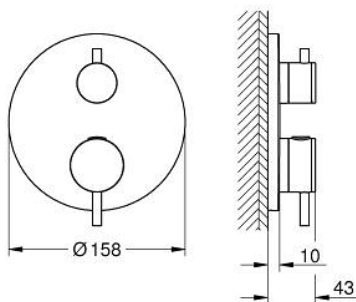

24 359 000 ATRIO THERMOSTATIC BATH TUB MIXER FOR 2 OUTLETS WITH INTEGRATED SHUT OFF/DIVERTER VALVE

PRODUCT DESCRIPTION

- Colour: chrome
- set za završnu instalaciju za GROHE Rapido SmartBox (35 600/35 604)
- GROHE TurboStat kompaktni mešač sa voskiranim termoelementom
- GROHE LongLife premaz
- zidna rozetna s GROHE FastFixation(skriveno zatvaranje, skriveno pričvršćenje)
- metal escutcheon, retroactively 6° adjustable
- printed hand shower and bath filler symbol
- GROHE SafeStop na 38°C
- GROHE SafeStop Plus - optional temperature limiter at 43°C or 46°C included
- GROHE AquaDimmer, integrated shut off/diverter valve
- metalne ručice
- without roughing-in set 35 600/35 604 (please order separately)
- flow performance: outlet B = 27 l/min, outlet C = 30 l/min

24 359 000 ATRIO THERMOSTATIC BATH TUB MIXER FOR 2 OUTLETS WITH INTEGRATED SHUT OFF/DIVERTER VALVE

SPARE PARTS, октобар 2021 – април 2024

- 1: Instalaciona ploča (Spare part-nr. 49080000)
- 2: Ručica za kontrolu temperature (Spare part-nr. 49089000)
- 3: Rozeta (Spare part-nr. 49247000)
- 4: Ručica za zatvaranje aquadimmer (Spare part-nr. 49090000)
- 5: Aquadimmer (Spare part-nr. 49084000)
- 6: Termostatski kompaktni mešač 3/4" (Spare part-nr. 49028000)
- 7: Nepovratni ventil (Spare part-nr. 49085000)
- 8: Dichtung (Spare part-nr. 48360000)
- 9: GROHE TurboStat cartridge 3/4" (Spare part-nr. 49003000)*
- 10: Service stops (Spare part-nr. 1405300M)*
- 11: Gedor ključ (Spare part-nr. 49059000)*
- 12: Backflow protection combination (EN1717) (Spare part-nr. 14055000)*
- 13: Universal extension set 2-handle thermostats, 25 mm (Spare part-nr. 14058000)*