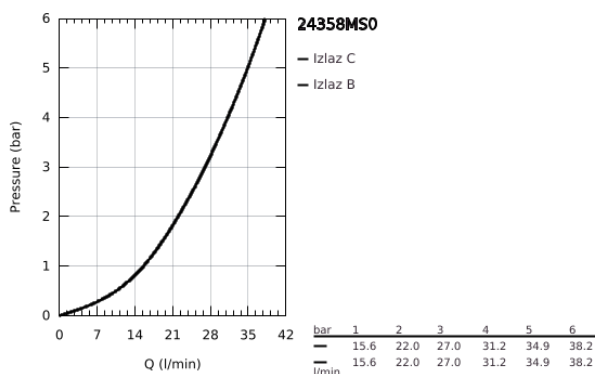

24 358 MS0 ATRIO THERMOSTATIC SHOWER MIXER FOR 2 OUTLETS WITH INTEGRATED SHUT OFF/DIVERTER VALVE

PRODUCT DESCRIPTION

- Colour: satin steel
- set za završnu instalaciju za GROHE Rapido SmartBox (35 600/35 604)
- GROHE TurboStat kompaktni mešač sa voskiranim termoelementom
- GROHE LongLife premaz
- zidna rozetna s GROHE FastFixation(skriveno zatvaranje, skriveno pričvršćenje)
- metal escutcheon, retroactively 6° adjustable
- printed head and hand shower symbol
- GROHE SafeStop na 38°C
- GROHE SafeStop Plus - optional temperature limiter at 43°C or 46°C included
- GROHE AquaDimmer, integrated shut off/diverter valve
- metalne ručice
- without roughing-in set 35 600/35 604 (please order separately)
- flow performance: outlet B = 27 l/min, outlet C = 30 l/min

24 358 MS0 ATRIO THERMOSTATIC SHOWER MIXER FOR 2 OUTLETS WITH INTEGRATED SHUT OFF/DIVERTER VALVE

SPARE PARTS, октобар 2022 – now

- 1: Instalaciona ploča (Spare part-nr. 49080000)
- 2: Ručica za kontrolu temperature (Spare part-nr. 49089MS0)
- 3: Rozeta (Spare part-nr. 49246MS0)
- 4: Ručica za zatvaranje aquadimmer (Spare part-nr. 49090MS0)
- 5: Aquadimmer (Spare part-nr. 49084000)
- 6: Termostatski kompaktni mešač 3/4" (Spare part-nr. 49028000)
- 7: Nepovratni ventil (Spare part-nr. 49085000)
- 8: Dichtung (Spare part-nr. 48360000)
- 9: GROHE TurboStat cartridge 3/4" (Spare part-nr. 49003000)*
- 10: Service stops (Spare part-nr. 1405300M)*
- 11: Gedor ključ (Spare part-nr. 49059000)*
- 12: Backflow protection combination (EN1717) (Spare part-nr. 14055000)*
- 13: Universal extension set 2-handle thermostats, 25 mm (Spare part-nr. 14058000)*