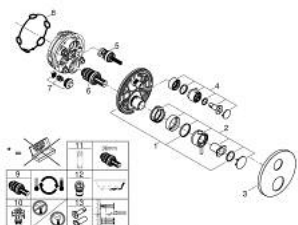

24 358 MS0 ATRIO THERMOSTATIC SHOWER MIXER FOR 2 OUTLETS WITH INTEGRATED SHUT OFF/DIVERTER VALVE

PRODUCT DESCRIPTION

- Colour: satin steel
- set za završnu instalaciju za GROHE Rapido SmartBox (35 600/35 604)
- GROHE TurboStat kompaktni mešač sa voskiranim termoelementom
- GROHE LongLife premaz
- zidna rozetna s GROHE FastFixation(skriveno zatvaranje, skriveno pričvršćenje)
- metal escutcheon, retroactively 6° adjustable
- printed head and hand shower symbol
- GROHE SafeStop na 38°C
- GROHE SafeStop Plus - optional temperature limiter at 43°C or 46°C included
- GROHE AquaDimmer, integrated shut off/diverter valve
- metalne ručice
- without roughing-in set 35 600/35 604 (please order separately)
- flow performance: outlet B = 27 l/min, outlet C = 30 l/min

24 358 MS0 ATRIO THERMOSTATIC SHOWER MIXER FOR 2 OUTLETS WITH INTEGRATED SHUT OFF/DIVERTER VALVE

SPARE PARTS, октобар 2022 – now

- 1: Instalaciona ploča (Spare part-nr. 49080000)
- 2: Ručica za kontrolu temperature (Spare part-nr. 49089MS0)
- 3: Rozeta (Spare part-nr. 49246MS0)
- 4: Ručica za zatvaranje aquadimmer (Spare part-nr. 49090MS0)
- 5: Aquadimmer (Spare part-nr. 49084000)
- 6: Termostatski kompaktni mešač 3/4" (Spare part-nr. 49028000)
- 7: Nepovratni ventil (Spare part-nr. 49085000)
- 8: Dichtung (Spare part-nr. 48360000)
- 9: GROHE TurboStat cartridge 3/4" (Spare part-nr. 49003000)*
- 10: Service stops (Spare part-nr. 1405300M)*
- 11: Gedor ključ (Spare part-nr. 49059000)*
- 12: Backflow protection combination (EN1717) (Spare part-nr. 14055000)*
- 13: Universal extension set 2-handle thermostats, 25 mm (Spare part-nr. 14058000)*