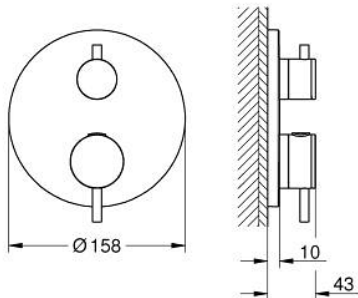

24 358 MS0 ATRIO THERMOSTATIC SHOWER MIXER FOR 2 OUTLETS WITH INTEGRATED SHUT OFF/DIVERTER VALVE

PRODUCT DESCRIPTION

- Colour: satin steel
- set za završnu instalaciju za GROHE Rapido SmartBox (35 600/35 604)
- GROHE TurboStat kompaktni mešač sa voskiranim termoelementom
- GROHE LongLife premaz
- zidna rozetna s GROHE FastFixation(skriveno zatvaranje, skriveno pričvršćenje)
- metal escutcheon, retroactively 6° adjustable
- printed head and hand shower symbol
- GROHE SafeStop na 38°C
- GROHE SafeStop Plus - optional temperature limiter at 43°C or 46°C included
- GROHE AquaDimmer, integrated shut off/diverter valve
- metalne ručice
- without roughing-in set 35 600/35 604 (please order separately)
- flow performance: outlet B = 27 l/min, outlet C = 30 l/min

24 358 MS0 ATRIO THERMOSTATIC SHOWER MIXER FOR 2 OUTLETS WITH INTEGRATED SHUT OFF/DIVERTER VALVE

SPARE PARTS, октобар 2022 – now

- 1: Instalaciona ploča (Spare part-nr. 49080000)
- 2: Ručica za kontrolu temperature (Spare part-nr. 49089MS0)
- 3: Rozeta (Spare part-nr. 49246MS0)
- 4: Ručica za zatvaranje aquadimmer (Spare part-nr. 49090MS0)
- 5: Aquadimmer (Spare part-nr. 49084000)
- 6: Termostatski kompaktni mešač 3/4" (Spare part-nr. 49028000)
- 7: Nepovratni ventil (Spare part-nr. 49085000)
- 8: Dichtung (Spare part-nr. 48360000)
- 9: GROHE TurboStat cartridge 3/4" (Spare part-nr. 49003000)*
- 10: Service stops (Spare part-nr. 1405300M)*
- 11: Gedor ključ (Spare part-nr. 49059000)*
- 12: Backflow protection combination (EN1717) (Spare part-nr. 14055000)*
- 13: Universal extension set 2-handle thermostats, 25 mm (Spare part-nr. 14058000)*