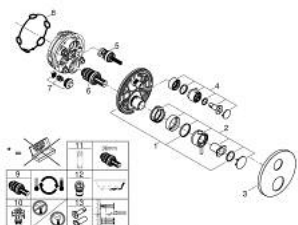

24 358 MG0 ATRIO THERMOSTATIC SHOWER MIXER FOR 2 OUTLETS WITH INTEGRATED SHUT OFF/DIVERTER VALVE

PRODUCT DESCRIPTION

- Colour: satin graphite
- set za završnu instalaciju za GROHE Rapido SmartBox (35 600/35 604)
- GROHE TurboStat kompaktni mešač sa voskiranim termoelementom
- GROHE LongLife premaz
- zidna rozetna s GROHE FastFixation(skriveno zatvaranje, skriveno pričvršćenje)
- metal escutcheon, retroactively 6° adjustable
- printed head and hand shower symbol
- GROHE SafeStop na 38°C
- GROHE SafeStop Plus - optional temperature limiter at 43°C or 46°C included
- GROHE AquaDimmer, integrated shut off/diverter valve
- metalne ručice
- without roughing-in set 35 600/35 604 (please order separately)
- flow performance: outlet B = 27 l/min, outlet C = 30 l/min

24 358 MG0 ATRIO THERMOSTATIC SHOWER MIXER FOR 2 OUTLETS WITH INTEGRATED SHUT OFF/DIVERTER VALVE

SPARE PARTS, октобар 2022 – now

- 1: Instalaciona ploča (Spare part-nr. 49080000)
- 2: Ručica za kontrolu temperature (Spare part-nr. 49089MG0)
- 3: Rozeta (Spare part-nr. 49246MG0)
- 4: Ručica za zatvaranje aquadimmer (Spare part-nr. 49090MG0)
- 5: Aquadimmer (Spare part-nr. 49084000)
- 6: Termostatski kompaktni mešač 3/4" (Spare part-nr. 49028000)
- 7: Nepovratni ventil (Spare part-nr. 49085000)
- 8: Dichtung (Spare part-nr. 48360000)
- 9: GROHE TurboStat cartridge 3/4" (Spare part-nr. 49003000)*
- 10: Service stops (Spare part-nr. 1405300M)*
- 11: Gedor ključ (Spare part-nr. 49059000)*
- 12: Backflow protection combination (EN1717) (Spare part-nr. 14055000)*
- 13: Universal extension set 2-handle thermostats, 25 mm (Spare part-nr. 14058000)*