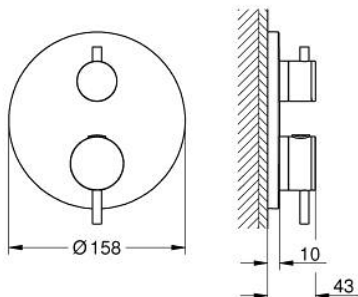

24 358 MG0 ATRIO THERMOSTATIC SHOWER MIXER FOR 2 OUTLETS WITH INTEGRATED SHUT OFF/DIVERTER VALVE

PRODUCT DESCRIPTION

- Colour: satin graphite
- set za završnu instalaciju za GROHE Rapido SmartBox (35 600/35 604)
- GROHE TurboStat kompaktni mešač sa voskiranim termoelementom
- GROHE LongLife premaz
- zidna rozetna s GROHE FastFixation(skriveno zatvaranje, skriveno pričvršćenje)
- metal escutcheon, retroactively 6° adjustable
- printed head and hand shower symbol
- GROHE SafeStop na 38°C
- GROHE SafeStop Plus - optional temperature limiter at 43°C or 46°C included
- GROHE AquaDimmer, integrated shut off/diverter valve
- metalne ručice
- without roughing-in set 35 600/35 604 (please order separately)
- flow performance: outlet B = 27 l/min, outlet C = 30 l/min

24 358 MG0 ATRIO THERMOSTATIC SHOWER MIXER FOR 2 OUTLETS WITH INTEGRATED SHUT OFF/DIVERTER VALVE

SPARE PARTS, октобар 2022 – now

- 1: Instalaciona ploča (Spare part-nr. 49080000)
- 2: Ručica za kontrolu temperature (Spare part-nr. 49089MG0)
- 3: Rozeta (Spare part-nr. 49246MG0)
- 4: Ručica za zatvaranje aquadimmer (Spare part-nr. 49090MG0)
- 5: Aquadimmer (Spare part-nr. 49084000)
- 6: Termostatski kompaktni mešač 3/4" (Spare part-nr. 49028000)
- 7: Nepovratni ventil (Spare part-nr. 49085000)
- 8: Dichtung (Spare part-nr. 48360000)
- 9: GROHE TurboStat cartridge 3/4" (Spare part-nr. 49003000)*
- 10: Service stops (Spare part-nr. 1405300M)*
- 11: Gedor ključ (Spare part-nr. 49059000)*
- 12: Backflow protection combination (EN1717) (Spare part-nr. 14055000)*
- 13: Universal extension set 2-handle thermostats, 25 mm (Spare part-nr. 14058000)*