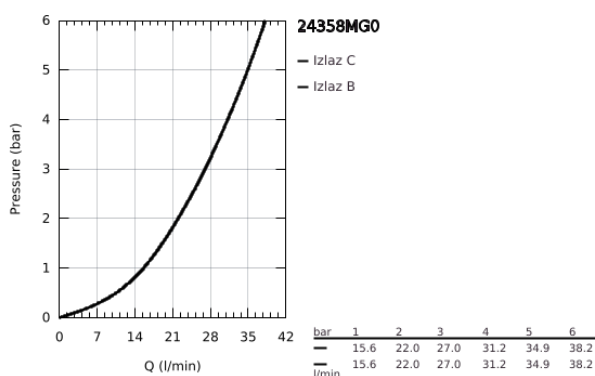

24 358 MG0 ATRIO THERMOSTATIC SHOWER MIXER FOR 2 OUTLETS WITH INTEGRATED SHUT OFF/DIVERTER VALVE

PRODUCT DESCRIPTION

- Colour: satin graphite
- set za završnu instalaciju za GROHE Rapido SmartBox (35 600/35 604)
- GROHE TurboStat kompaktni mešač sa voskiranim termoelementom
- GROHE LongLife premaz
- zidna rozetna s GROHE FastFixation(skriveno zatvaranje, skriveno pričvršćenje)
- metal escutcheon, retroactively 6° adjustable
- printed head and hand shower symbol
- GROHE SafeStop na 38°C
- GROHE SafeStop Plus - optional temperature limiter at 43°C or 46°C included
- GROHE AquaDimmer, integrated shut off/diverter valve
- metalne ručice
- without roughing-in set 35 600/35 604 (please order separately)
- flow performance: outlet B = 27 l/min, outlet C = 30 l/min

24 358 MG0 ATRIO THERMOSTATIC SHOWER MIXER FOR 2 OUTLETS WITH INTEGRATED SHUT OFF/DIVERTER VALVE

SPARE PARTS, октобар 2022 – now

- 1: Instalaciona ploča (Spare part-nr. 49080000)
- 2: Ručica za kontrolu temperature (Spare part-nr. 49089MG0)
- 3: Rozeta (Spare part-nr. 49246MG0)
- 4: Ručica za zatvaranje aquadimmer (Spare part-nr. 49090MG0)
- 5: Aquadimmer (Spare part-nr. 49084000)
- 6: Termostatski kompaktni mešač 3/4" (Spare part-nr. 49028000)
- 7: Nepovratni ventil (Spare part-nr. 49085000)
- 8: Dichtung (Spare part-nr. 48360000)
- 9: GROHE TurboStat cartridge 3/4" (Spare part-nr. 49003000)*
- 10: Service stops (Spare part-nr. 1405300M)*
- 11: Gedor ključ (Spare part-nr. 49059000)*
- 12: Backflow protection combination (EN1717) (Spare part-nr. 14055000)*
- 13: Universal extension set 2-handle thermostats, 25 mm (Spare part-nr. 14058000)*