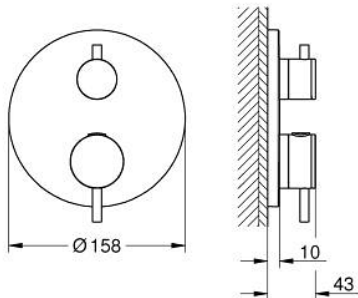

24 358 GN0 ATRIO THERMOSTATIC SHOWER MIXER FOR 2 OUTLETS WITH INTEGRATED SHUT OFF/DIVERTER VALVE

PRODUCT DESCRIPTION

- Colour: brushed cool sunrise
- set za završnu instalaciju za GROHE Rapido SmartBox (35 600/35 604)
- GROHE TurboStat kompaktni mešač sa voskiranim termoelementom
- GROHE LongLife premaz
- zidna rozetna s GROHE FastFixation(skriveno zatvaranje, skriveno pričvršćenje)
- metal escutcheon, retroactively 6° adjustable
- printed head and hand shower symbol
- GROHE SafeStop na 38°C
- GROHE SafeStop Plus - optional temperature limiter at 43°C or 46°C included
- GROHE AquaDimmer, integrated shut off/diverter valve
- metalne ručice
- without roughing-in set 35 600/35 604 (please order separately)
- flow performance: outlet B = 27 l/min, outlet C = 30 l/min

24 358 GN0 ATRIO THERMOSTATIC SHOWER MIXER FOR 2 OUTLETS WITH INTEGRATED SHUT OFF/DIVERTER VALVE

SPARE PARTS, новембар 2022 – now

- 1: Instalaciona ploča (Spare part-nr. 49080000)
- 2: Ručica za kontrolu temperature (Spare part-nr. 49089GN0)
- 3: Rozeta (Spare part-nr. 49246GN0)
- 4: Ručica za zatvaranje aquadimmer (Spare part-nr. 49090GN0)
- 5: Aquadimmer (Spare part-nr. 49084000)
- 6: Termostatski kompaktni mešač 3/4" (Spare part-nr. 49028000)
- 7: Nepovratni ventil (Spare part-nr. 49085000)
- 8: Dichtung (Spare part-nr. 48360000)
- 9: GROHE TurboStat cartridge 3/4" (Spare part-nr. 49003000)*
- 10: Service stops (Spare part-nr. 1405300M)*
- 11: Gedor ključ (Spare part-nr. 49059000)*
- 12: Backflow protection combination (EN1717) (Spare part-nr. 14055000)*
- 13: Universal extension set 2-handle thermostats, 25 mm (Spare part-nr. 14058000)*