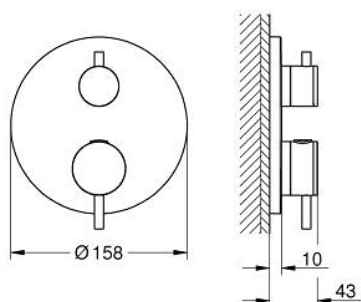

24 358 GL0 ATRIO THERMOSTATIC SHOWER MIXER FOR 2 OUTLETS WITH INTEGRATED SHUT OFF/DIVERTER VALVE

PRODUCT DESCRIPTION

- Colour: cool sunrise
- set za završnu instalaciju za GROHE Rapido SmartBox (35 600/35 604)
- GROHE TurboStat kompaktni mešač sa voskiranim termoelementom
- GROHE LongLife premaz
- zidna rozetna s GROHE FastFixation(skriveno zatvaranje, skriveno pričvršćenje)
- metal escutcheon, retroactively 6° adjustable
- printed head and hand shower symbol
- GROHE SafeStop na 38°C
- GROHE SafeStop Plus - optional temperature limiter at 43°C or 46°C included
- GROHE AquaDimmer, integrated shut off/diverter valve
- metalne ručice
- without roughing-in set 35 600/35 604 (please order separately)
- flow performance: outlet B = 27 l/min, outlet C = 30 l/min

24 358 GL0 ATRIO THERMOSTATIC SHOWER MIXER FOR 2 OUTLETS WITH INTEGRATED SHUT OFF/DIVERTER VALVE

SPARE PARTS, октобар 2021 – now

- 1: Instalaciona ploča (Spare part-nr. 49080000)
- 2: Ručica za kontrolu temperature (Spare part-nr. 49089GL0)
- 3: Rozeta (Spare part-nr. 49246GL0)
- 4: Ručica za zatvaranje aquadimmer (Spare part-nr. 49090GL0)
- 5: Aquadimmer (Spare part-nr. 49084000)
- 6: Termostatski kompaktni mešač 3/4" (Spare part-nr. 49028000)
- 7: Nepovratni ventil (Spare part-nr. 49085000)
- 8: Dichtung (Spare part-nr. 48360000)
- 9: GROHE TurboStat cartridge 3/4" (Spare part-nr. 49003000)*
- 10: Service stops (Spare part-nr. 1405300M)*
- 11: Gedor ključ (Spare part-nr. 49059000)*
- 12: Backflow protection combination (EN1717) (Spare part-nr. 14055000)*
- 13: Universal extension set 2-handle thermostats, 25 mm (Spare part-nr. 14058000)*