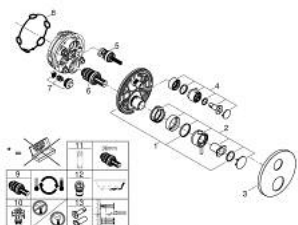

24 358 DC0 ATRIO THERMOSTATIC SHOWER MIXER FOR 2 OUTLETS WITH INTEGRATED SHUT OFF/DIVERTER VALVE

PRODUCT DESCRIPTION

- Colour: supersteel
- set za završnu instalaciju za GROHE Rapido SmartBox (35 600/35 604)
- GROHE TurboStat kompaktni mešač sa voskiranim termoelementom
- GROHE LongLife premaz
- zidna rozetna s FastFixation(skriveno zatvaranje, skriveno pričvršćenje)
- metal escutcheon, retroactively 6° adjustable
- printed head and hand shower symbol
- GROHE SafeStop na 38°C
- GROHE SafeStop Plus - optional temperature limiter at 43°C or 46°C included
- GROHE AquaDimmer, integrated shut off/diverter valve
- metalne ručice
- without roughing-in set 35 600/35 604 (please order separately)
- flow performance: outlet B = 27 l/min, outlet C = 30 l/min

24 358 DC0 ATRIO THERMOSTATIC SHOWER MIXER FOR 2 OUTLETS WITH INTEGRATED SHUT OFF/DIVERTER VALVE

SPARE PARTS, октобар 2021 – now

- 1: Instalaciona ploča (Spare part-nr. 49080000)
- 2: Ručica za kontrolu temperature (Spare part-nr. 49089DC0)
- 3: Rozeta (Spare part-nr. 49246DC0)
- 4: Ručica za zatvaranje aquadimmer (Spare part-nr. 49090DC0)
- 5: Aquadimmer (Spare part-nr. 49084000)
- 6: Termostatski kompaktni mešač 3/4" (Spare part-nr. 49028000)
- 7: Nepovratni ventil (Spare part-nr. 49085000)
- 8: Dichtung (Spare part-nr. 48360000)
- 9: GROHE TurboStat cartridge 3/4" (Spare part-nr. 49003000)*
- 10: Service stops (Spare part-nr. 1405300M)*
- 11: Gedor ključ (Spare part-nr. 49059000)*
- 12: Backflow protection combination (EN1717) (Spare part-nr. 14055000)*
- 13: Universal extension set 2-handle thermostats, 25 mm (Spare part-nr. 14058000)*