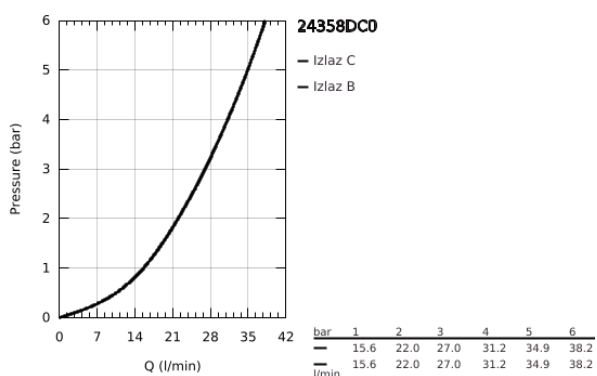

24 358 DC0 ATRIO THERMOSTATIC SHOWER MIXER FOR 2 OUTLETS WITH INTEGRATED SHUT OFF/DIVERTER VALVE

PRODUCT DESCRIPTION

- Colour: supersteel
- set za završnu instalaciju za GROHE Rapido SmartBox (35 600/35 604)
- GROHE TurboStat kompaktni mešač sa voskiranim termoelementom
- GROHE LongLife premaz
- zidna rozetna s FastFixation(skriveno zatvaranje, skriveno pričvršćenje)
- metal escutcheon, retroactively 6° adjustable
- printed head and hand shower symbol
- GROHE SafeStop na 38°C
- GROHE SafeStop Plus - optional temperature limiter at 43°C or 46°C included
- GROHE AquaDimmer, integrated shut off/diverter valve
- metalne ručice
- without roughing-in set 35 600/35 604 (please order separately)
- flow performance: outlet B = 27 l/min, outlet C = 30 l/min

24 358 DC0 ATRIO THERMOSTATIC SHOWER MIXER FOR 2 OUTLETS WITH INTEGRATED SHUT OFF/DIVERTER VALVE

SPARE PARTS, октобар 2021 – now

- 1: Instalaciona ploča (Spare part-nr. 49080000)
- 2: Ručica za kontrolu temperature (Spare part-nr. 49089DC0)
- 3: Rozeta (Spare part-nr. 49246DC0)
- 4: Ručica za zatvaranje aquadimmer (Spare part-nr. 49090DC0)
- 5: Aquadimmer (Spare part-nr. 49084000)
- 6: Termostatski kompaktni mešač 3/4" (Spare part-nr. 49028000)
- 7: Nepovratni ventil (Spare part-nr. 49085000)
- 8: Dichtung (Spare part-nr. 48360000)
- 9: GROHE TurboStat cartridge 3/4" (Spare part-nr. 49003000)*
- 10: Service stops (Spare part-nr. 1405300M)*
- 11: Gedor ključ (Spare part-nr. 49059000)*
- 12: Backflow protection combination (EN1717) (Spare part-nr. 14055000)*
- 13: Universal extension set 2-handle thermostats, 25 mm (Spare part-nr. 14058000)*