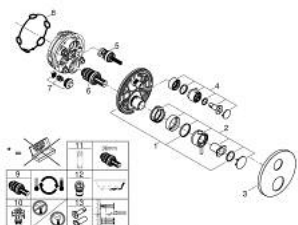

## 24 358 DC0 ATRIO THERMOSTATIC SHOWER MIXER FOR 2 OUTLETS WITH INTEGRATED SHUT OFF/DIVERTER VALVE

### PRODUCT DESCRIPTION

- Colour: supersteel
- set za završnu instalaciju za GROHE Rapido SmartBox (35 600/35 604)
- GROHE TurboStat kompaktni mešač sa voskiranim termoelementom
- GROHE LongLife premaz
- zidna rozetna s GROHE FastFixation(skriveno zatvaranje, skriveno pričvršćenje)
- metal escutcheon, retroactively 6° adjustable
- printed head and hand shower symbol
- GROHE SafeStop na 38°C
- GROHE SafeStop Plus - optional temperature limiter at 43°C or 46°C included
- GROHE AquaDimmer, integrated shut off/diverter valve
- metalne ručice
- without roughing-in set 35 600/35 604 (please order separately)
- flow performance: outlet B = 27 l/min, outlet C = 30 l/min

### SPARE PARTS, октобар 2021 – now

- 1: Instalaciona ploča (Spare part-nr. 49080000)
- 2: Ručica za kontrolu temperature (Spare part-nr. 49089DC0)
- 3: Rozeta (Spare part-nr. 49246DC0)
- 4: Ručica za zatvaranje aquadimmer (Spare part-nr. 49090DC0)
- 5: Aquadimmer (Spare part-nr. 49084000)
- 6: Termostatski kompaktni mešač 3/4" (Spare part-nr. 49028000)
- 7: Nepovratni ventil (Spare part-nr. 49085000)
- 8: Dichtung (Spare part-nr. 48360000)
- 9: GROHE TurboStat cartridge 3/4" (Spare part-nr. 49003000)\*
- 10: Service stops (Spare part-nr. 1405300M)\*
- 11: Gedor ključ (Spare part-nr. 49059000)\*
- 12: Backflow protection combination (EN1717) (Spare part-nr. 14055000)\*
- 13: Universal extension set 2-handle thermostats, 25 mm (Spare part-nr. 14058000)\*