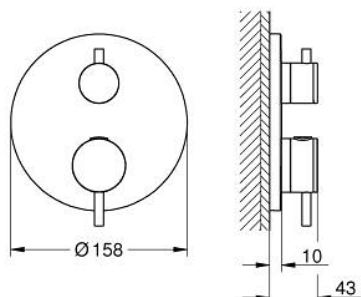

24 358 DC0 ATRIO THERMOSTATIC SHOWER MIXER FOR 2 OUTLETS WITH INTEGRATED SHUT OFF/DIVERTER VALVE

PRODUCT DESCRIPTION

- Colour: supersteel
- set za završnu instalaciju za GROHE Rapido SmartBox (35 600/35 604)
- GROHE TurboStat kompaktni mešač sa voskiranim termoelementom
- GROHE LongLife premaz
- zidna rozetna s FastFixation(skriveno zatvaranje, skriveno pričvršćenje)
- metal escutcheon, retroactively 6° adjustable
- printed head and hand shower symbol
- GROHE SafeStop na 38°C
- GROHE SafeStop Plus - optional temperature limiter at 43°C or 46°C included
- GROHE AquaDimmer, integrated shut off/diverter valve
- metalne ručice
- without roughing-in set 35 600/35 604 (please order separately)
- flow performance: outlet B = 27 l/min, outlet C = 30 l/min

24 358 DC0 ATRIO THERMOSTATIC SHOWER MIXER FOR 2 OUTLETS WITH INTEGRATED SHUT OFF/DIVERTER VALVE

SPARE PARTS, октобар 2021 – now

- 1: Instalaciona ploča (Spare part-nr. 49080000)
- 2: Ručica za kontrolu temperature (Spare part-nr. 49089DC0)
- 3: Rozeta (Spare part-nr. 49246DC0)
- 4: Ručica za zatvaranje aquadimmer (Spare part-nr. 49090DC0)
- 5: Aquadimmer (Spare part-nr. 49084000)
- 6: Termostatski kompaktni mešač 3/4" (Spare part-nr. 49028000)
- 7: Nepovratni ventil (Spare part-nr. 49085000)
- 8: Dichtung (Spare part-nr. 48360000)
- 9: GROHE TurboStat cartridge 3/4" (Spare part-nr. 49003000)*
- 10: Service stops (Spare part-nr. 1405300M)*
- 11: Gedor ključ (Spare part-nr. 49059000)*
- 12: Backflow protection combination (EN1717) (Spare part-nr. 14055000)*
- 13: Universal extension set 2-handle thermostats, 25 mm (Spare part-nr. 14058000)*