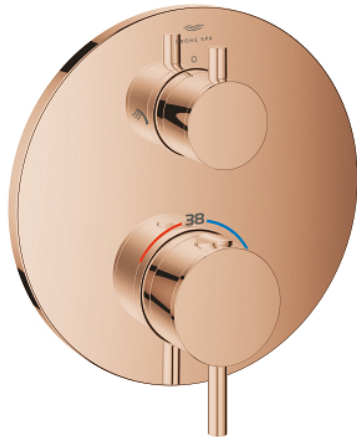

## 24 358 DA0 ATRIO THERMOSTATIC SHOWER MIXER FOR 2 OUTLETS WITH INTEGRATED SHUT OFF/DIVERTER VALVE

### PRODUCT DESCRIPTION

- Colour: warm sunset
- set za završnu instalaciju za GROHE Rapido SmartBox (35 600/35 604)
- GROHE TurboStat kompaktni mešač sa voskiranim termoelementom
- GROHE LongLife premaz
- zidna rozetna s GROHE FastFixation(skriveno zatvaranje, skriveno pričvršćenje)
- metal escutcheon, retroactively 6° adjustable
- printed head and hand shower symbol
- GROHE SafeStop na 38°C
- GROHE SafeStop Plus - optional temperature limiter at 43°C or 46°C included
- GROHE AquaDimmer, integrated shut off/diverter valve
- metalne ručice
- without roughing-in set 35 600/35 604 (please order separately)
- flow performance: outlet B = 27 l/min, outlet C = 30 l/min

### SPARE PARTS, октобар 2021 – now

- 1: Instalaciona ploča (Spare part-nr. 49080000)
- 2: Ručica za kontrolu temperature (Spare part-nr. 49089DA0)
- 3: Rozeta (Spare part-nr. 49246DA0)
- 4: Ručica za zatvaranje aquadimmer (Spare part-nr. 49090DA0)
- 5: Aquadimmer (Spare part-nr. 49084000)
- 6: Termostatski kompaktni mešač 3/4" (Spare part-nr. 49028000)
- 7: Nepovratni ventil (Spare part-nr. 49085000)
- 8: Dichtung (Spare part-nr. 48360000)
- 9: GROHE TurboStat cartridge 3/4" (Spare part-nr. 49003000)\*
- 10: Service stops (Spare part-nr. 1405300M)\*
- 11: Gedor ključ (Spare part-nr. 49059000)\*
- 12: Backflow protection combination (EN1717) (Spare part-nr. 14055000)\*
- 13: Universal extension set 2-handle thermostats, 25 mm (Spare part-nr. 14058000)\*