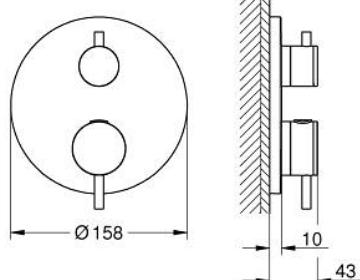

24 358 AL0 ATRIO THERMOSTATIC SHOWER MIXER FOR 2 OUTLETS WITH INTEGRATED SHUT OFF/DIVERTER VALVE

PRODUCT DESCRIPTION

- Colour: brushed hard graphite
- set za završnu instalaciju za GROHE Rapido SmartBox (35 600/35 604)
- GROHE TurboStat kompaktni mešač sa voskiranim termoelementom
- GROHE LongLife premaz
- zidna rozetna s GROHE FastFixation(skriveno zatvaranje, skriveno pričvršćenje)
- metal escutcheon, retroactively 6° adjustable
- printed head and hand shower symbol
- GROHE SafeStop na 38°C
- GROHE SafeStop Plus - optional temperature limiter at 43°C or 46°C included
- GROHE AquaDimmer, integrated shut off/diverter valve
- metalne ručice
- without roughing-in set 35 600/35 604 (please order separately)
- flow performance: outlet B = 27 l/min, outlet C = 30 l/min

24 358 AL0 ATRIO THERMOSTATIC SHOWER MIXER FOR 2 OUTLETS WITH INTEGRATED SHUT OFF/DIVERTER VALVE

SPARE PARTS, октобар 2021 – now

- 1: Instalaciona ploča (Spare part-nr. 49080000)
- 2: Ručica za kontrolu temperature (Spare part-nr. 49089AL0)
- 3: Rozeta (Spare part-nr. 49246AL0)
- 4: Ručica za zatvaranje aquadimmer (Spare part-nr. 49090AL0)
- 5: Aquadimmer (Spare part-nr. 49084000)
- 6: Termostatski kompaktni mešač 3/4" (Spare part-nr. 49028000)
- 7: Nepovratni ventil (Spare part-nr. 49085000)
- 8: Dichtung (Spare part-nr. 48360000)
- 9: GROHE TurboStat cartridge 3/4" (Spare part-nr. 49003000)*
- 10: Service stops (Spare part-nr. 1405300M)*
- 11: Gedor ključ (Spare part-nr. 49059000)*
- 12: Backflow protection combination (EN1717) (Spare part-nr. 14055000)*
- 13: Universal extension set 2-handle thermostats, 25 mm (Spare part-nr. 14058000)*