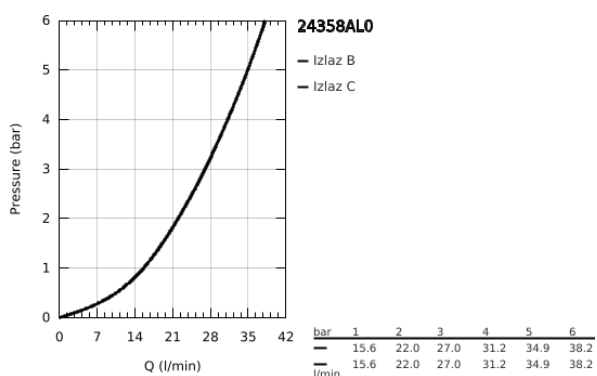

24 358 AL0 ATRIO THERMOSTATIC SHOWER MIXER FOR 2 OUTLETS WITH INTEGRATED SHUT OFF/DIVERTER VALVE

PRODUCT DESCRIPTION

- Colour: brushed hard graphite
- set za završnu instalaciju za GROHE Rapido SmartBox (35 600/35 604)
- GROHE TurboStat kompaktni mešač sa voskiranim termoelementom
- GROHE LongLife premaz
- zidna rozetna s GROHE FastFixation(skriveno zatvaranje, skriveno pričvršćenje)
- metal escutcheon, retroactively 6° adjustable
- printed head and hand shower symbol
- GROHE SafeStop na 38°C
- GROHE SafeStop Plus - optional temperature limiter at 43°C or 46°C included
- GROHE AquaDimmer, integrated shut off/diverter valve
- metalne ručice
- without roughing-in set 35 600/35 604 (please order separately)
- flow performance: outlet B = 27 l/min, outlet C = 30 l/min

24 358 AL0 ATRIO THERMOSTATIC SHOWER MIXER FOR 2 OUTLETS WITH INTEGRATED SHUT OFF/DIVERTER VALVE

SPARE PARTS, октобар 2021 – now

- 1: Instalaciona ploča (Spare part-nr. 49080000)
- 2: Ručica za kontrolu temperature (Spare part-nr. 49089AL0)
- 3: Rozeta (Spare part-nr. 49246AL0)
- 4: Ručica za zatvaranje aquadimmer (Spare part-nr. 49090AL0)
- 5: Aquadimmer (Spare part-nr. 49084000)
- 6: Termostatski kompaktni mešač 3/4" (Spare part-nr. 49028000)
- 7: Nepovratni ventil (Spare part-nr. 49085000)
- 8: Dichtung (Spare part-nr. 48360000)
- 9: GROHE TurboStat cartridge 3/4" (Spare part-nr. 49003000)*
- 10: Service stops (Spare part-nr. 1405300M)*
- 11: Gedor ključ (Spare part-nr. 49059000)*
- 12: Backflow protection combination (EN1717) (Spare part-nr. 14055000)*
- 13: Universal extension set 2-handle thermostats, 25 mm (Spare part-nr. 14058000)*