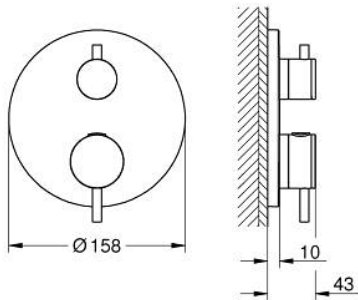

24 358 000 ATRIO THERMOSTATIC SHOWER MIXER FOR 2 OUTLETS WITH INTEGRATED SHUT OFF/DIVERTER VALVE

PRODUCT DESCRIPTION

- Colour: chrome
- set za završnu instalaciju za GROHE Rapido SmartBox (35 600/35 604)
- GROHE TurboStat kompaktni mešač sa voskiranim termoelementom
- GROHE LongLife premaz
- zidna rozetna s GROHE FastFixation(skriveno zatvaranje, skriveno pričvršćenje)
- metal escutcheon, retroactively 6° adjustable
- printed head and hand shower symbol
- GROHE SafeStop na 38°C
- GROHE SafeStop Plus - optional temperature limiter at 43°C or 46°C included
- GROHE AquaDimmer, integrated shut off/diverter valve
- metalne ručice
- without roughing-in set 35 600/35 604 (please order separately)
- flow performance: outlet B = 27 l/min, outlet C = 30 l/min

24 358 000 ATRIO THERMOSTATIC SHOWER MIXER FOR 2 OUTLETS WITH INTEGRATED SHUT OFF/DIVERTER VALVE

SPARE PARTS, октобар 2021 – now

- 1: Instalaciona ploča (Spare part-nr. 49080000)
- 2: Ručica za kontrolu temperature (Spare part-nr. 49089000)
- 3: Rozeta (Spare part-nr. 49246000)
- 4: Ručica za zatvaranje aquadimmer (Spare part-nr. 49090000)
- 5: Aquadimmer (Spare part-nr. 49084000)
- 6: Termostatski kompaktni mešač 3/4" (Spare part-nr. 49028000)
- 7: Nepovratni ventil (Spare part-nr. 49085000)
- 8: Dichtung (Spare part-nr. 48360000)
- 9: GROHE TurboStat cartridge 3/4" (Spare part-nr. 49003000)*
- 10: Service stops (Spare part-nr. 1405300M)*
- 11: Gedor ključ (Spare part-nr. 49059000)*
- 12: Backflow protection combination (EN1717) (Spare part-nr. 14055000)*
- 13: Universal extension set 2-handle thermostats, 25 mm (Spare part-nr. 14058000)*