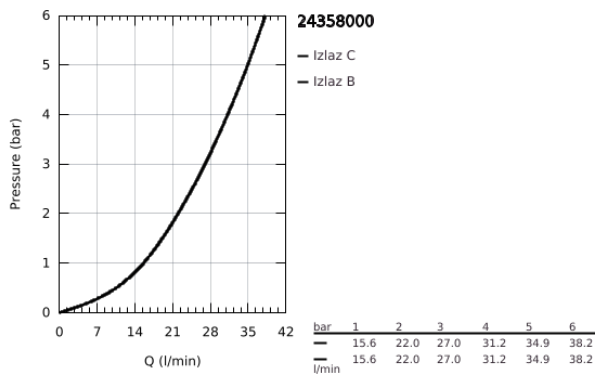

24 358 000 ATRIO THERMOSTATIC SHOWER MIXER FOR 2 OUTLETS WITH INTEGRATED SHUT OFF/DIVERTER VALVE

PRODUCT DESCRIPTION

- Colour: chrome
- set za završnu instalaciju za GROHE Rapido SmartBox (35 600/35 604)
- GROHE TurboStat kompaktni mešač sa voskiranim termoelementom
- GROHE LongLife premaz
- zidna rozetna s GROHE FastFixation(skriveno zatvaranje, skriveno pričvršćenje)
- metal escutcheon, retroactively 6° adjustable
- printed head and hand shower symbol
- GROHE SafeStop na 38°C
- GROHE SafeStop Plus - optional temperature limiter at 43°C or 46°C included
- GROHE AquaDimmer, integrated shut off/diverter valve
- metalne ručice
- without roughing-in set 35 600/35 604 (please order separately)
- flow performance: outlet B = 27 l/min, outlet C = 30 l/min

24 358 000 ATRIO THERMOSTATIC SHOWER MIXER FOR 2 OUTLETS WITH INTEGRATED SHUT OFF/DIVERTER VALVE

SPARE PARTS, октобар 2021 – now

- 1: Instalaciona ploča (Spare part-nr. 49080000)
- 2: Ručica za kontrolu temperature (Spare part-nr. 49089000)
- 3: Rozeta (Spare part-nr. 49246000)
- 4: Ručica za zatvaranje aquadimmer (Spare part-nr. 49090000)
- 5: Aquadimmer (Spare part-nr. 49084000)
- 6: Termostatski kompaktni mešač 3/4" (Spare part-nr. 49028000)
- 7: Nepovratni ventil (Spare part-nr. 49085000)
- 8: Dichtung (Spare part-nr. 48360000)
- 9: GROHE TurboStat cartridge 3/4" (Spare part-nr. 49003000)*
- 10: Service stops (Spare part-nr. 1405300M)*
- 11: Gedor ključ (Spare part-nr. 49059000)*
- 12: Backflow protection combination (EN1717) (Spare part-nr. 14055000)*
- 13: Universal extension set 2-handle thermostats, 25 mm (Spare part-nr. 14058000)*