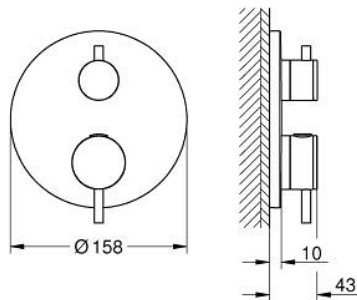

24 357 MS0 ATRIO THERMOSTATIC MIXER FOR 1 OUTLET WITH SHUT OFF VALVE

PRODUCT DESCRIPTION

- Colour: satin steel
- set za završnu instalaciju za GROHE Rapido SmartBox (35 600/35 604)
- GROHE TurboStat kompaktni mešač sa voskiranim termoelementom
- GROHE LongLife premaz
- zidna rozetna s GROHE FastFixation (skriveno zatvaranje, skriveno pričvršćenje)
- metal escutcheon, retroactively 6° adjustable
- GROHE SafeStop na 38°C
- GROHE SafeStop Plus - optional temperature limiter at 43°C or 46°C included
- ugrađeni nepovratni ventili i filteri za nečistoću
- ceramic stop valve, 120°
- metalne ručice
- without roughing-in set 35 600/35 604 (please order separately)
- flow performance: outlet B = 27 l/min, outlet C = 30 l/min

24 357 MS0 ATRIO THERMOSTATIC MIXER FOR 1 OUTLET WITH SHUT OFF VALVE

SPARE PARTS, октобар 2022 – now

- 1: Instalaciona ploča (Spare part-nr. 49080000)
- 2: Ručica za kontrolu temperature (Spare part-nr. 49089MS0)
- 3: escutcheon (Spare part-nr. 49244MS0)
- 4: Ručica za zatvaranje aquadimmer (Spare part-nr. 49090MS0)
- 5: Aquadimmer (Spare part-nr. 49084000)
- 6: Termostatski kompaktni mešač 3/4" (Spare part-nr. 49028000)
- 7: Nepovratni ventil (Spare part-nr. 49085000)
- 8: Dichtung (Spare part-nr. 48360000)
- 9: GROHE TurboStat cartridge 3/4" (Spare part-nr. 49003000)*
- 10: Service stops (Spare part-nr. 1405300M)*
- 11: Gedor ključ (Spare part-nr. 49059000)*
- 12: Backflow protection combination (EN1717) (Spare part-nr. 14055000)*
- 13: Universal extension set 2-handle thermostats, 25 mm (Spare part-nr. 14058000)*