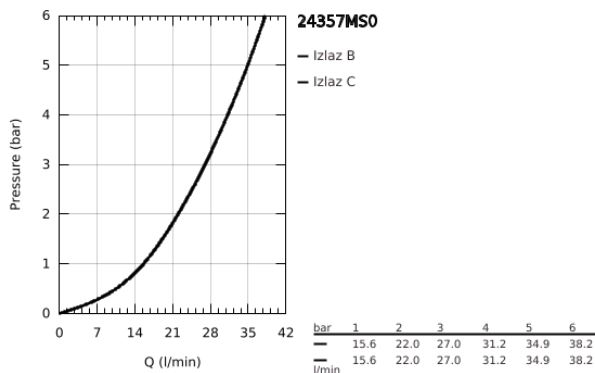

24 357 MS0 ATRIO THERMOSTATIC MIXER FOR 1 OUTLET WITH SHUT OFF VALVE

PRODUCT DESCRIPTION

- Colour: satin steel
- set za završnu instalaciju za GROHE Rapido SmartBox (35 600/35 604)
- GROHE TurboStat kompaktni mešač sa voskiranim termoelementom
- GROHE LongLife premaz
- zidna rozetna s GROHE FastFixation (skriveno zatvaranje, skriveno pričvršćenje)
- metal escutcheon, retroactively 6° adjustable
- GROHE SafeStop na 38°C
- GROHE SafeStop Plus - optional temperature limiter at 43°C or 46°C included
- ugrađeni nepovratni ventili i filteri za nečistoću
- ceramic stop valve, 120°
- metalne ručice
- without roughing-in set 35 600/35 604 (please order separately)
- flow performance: outlet B = 27 l/min, outlet C = 30 l/min

24 357 MS0 ATRIO THERMOSTATIC MIXER FOR 1 OUTLET WITH SHUT OFF VALVE

SPARE PARTS, октобар 2022 – now

- 1: Instalaciona ploča (Spare part-nr. 49080000)
- 2: Ručica za kontrolu temperature (Spare part-nr. 49089MS0)
- 3: escutcheon (Spare part-nr. 49244MS0)
- 4: Ručica za zatvaranje aquadimmer (Spare part-nr. 49090MS0)
- 5: Aquadimmer (Spare part-nr. 49084000)
- 6: Termostatski kompaktni mešač 3/4" (Spare part-nr. 49028000)
- 7: Nepovratni ventil (Spare part-nr. 49085000)
- 8: Dichtung (Spare part-nr. 48360000)
- 9: GROHE TurboStat cartridge 3/4" (Spare part-nr. 49003000)*
- 10: Service stops (Spare part-nr. 1405300M)*
- 11: Gedor ključ (Spare part-nr. 49059000)*
- 12: Backflow protection combination (EN1717) (Spare part-nr. 14055000)*
- 13: Universal extension set 2-handle thermostats, 25 mm (Spare part-nr. 14058000)*