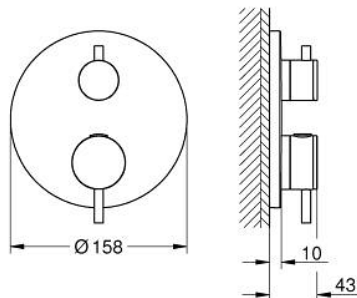

### PRODUCT DESCRIPTION

- Colour: satin graphite
- set za završnu instalaciju za GROHE Rapido SmartBox (35 600/35 604)
- GROHE TurboStat kompaktni mešač sa voskiranim termoelementom
- GROHE LongLife premaz
- zidna rozetna s GROHE FastFixation (skriveno zatvaranje, skriveno pričvršćenje)
- metal escutcheon, retroactively 6° adjustable
- GROHE SafeStop na 38°C
- GROHE SafeStop Plus - optional temperature limiter at 43°C or 46°C included
- ugrađeni nepovratni ventili i filteri za nečistoću
- ceramic stop valve, 120°
- metalne ručice
- without roughing-in set 35 600/35 604 (please order separately)
- flow performance: outlet B = 27 l/min, outlet C = 30 l/min