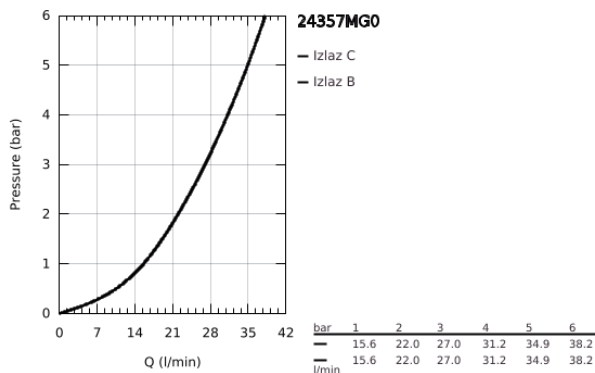

## 24 357 MG0 ATRIO THERMOSTATIC MIXER FOR 1 OUTLET WITH SHUT OFF VALVE

### PRODUCT DESCRIPTION

- Colour: satin graphite
- set za završnu instalaciju za GROHE Rapido SmartBox (35 600/35 604)
- GROHE TurboStat kompaktni mešač sa voskiranim termoelementom
- GROHE LongLife premaz
- zidna rozetna s GROHE FastFixation (skriveno zatvaranje, skriveno pričvršćenje)
- metal escutcheon, retroactively 6° adjustable
- GROHE SafeStop na 38°C
- GROHE SafeStop Plus - optional temperature limiter at 43°C or 46°C included
- ugrađeni nepovratni ventili i filteri za nečistoću
- ceramic stop valve, 120°
- metalne ručice
- without roughing-in set 35 600/35 604 (please order separately)
- flow performance: outlet B = 27 l/min, outlet C = 30 l/min