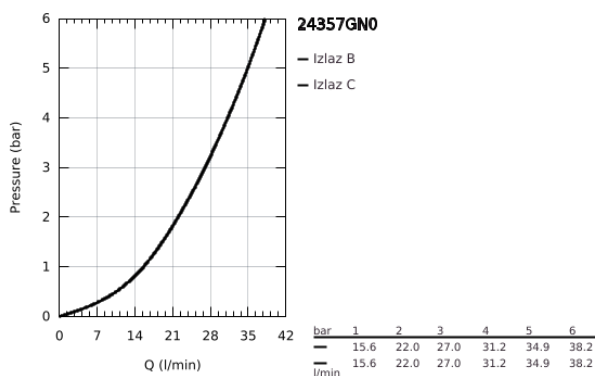

## 24 357 GN0 ATRIO THERMOSTATIC MIXER FOR 1 OUTLET WITH SHUT OFF VALVE

### PRODUCT DESCRIPTION

- Colour: brushed cool sunrise
- set za završnu instalaciju za GROHE Rapido SmartBox (35 600/35 604)
- GROHE TurboStat kompaktni mešač sa voskiranim termoelementom
- GROHE LongLife premaz
- zidna rozetna s GROHE FastFixation (skriveno zatvaranje, skriveno pričvršćenje)
- metal escutcheon, retroactively 6° adjustable
- GROHE SafeStop na 38°C
- GROHE SafeStop Plus - optional temperature limiter at 43°C or 46°C included
- ugrađeni nepovratni ventili i filteri za nečistoću
- ceramic stop valve, 120°
- metalne ručice
- without roughing-in set 35 600/35 604 (please order separately)
- flow performance: outlet B = 27 l/min, outlet C = 30 l/min