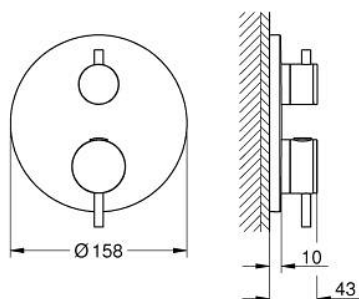

### PRODUCT DESCRIPTION

- Colour: brushed cool sunrise
- set za završnu instalaciju za GROHE Rapido SmartBox (35 600/35 604)
- GROHE TurboStat kompaktni mešač sa voskiranim termoelementom
- GROHE LongLife premaz
- zidna rozetna s GROHE FastFixation (skriveno zatvaranje, skriveno pričvršćenje)
- metal escutcheon, retroactively 6° adjustable
- GROHE SafeStop na 38°C
- GROHE SafeStop Plus - optional temperature limiter at 43°C or 46°C included
- ugrađeni nepovratni ventili i filteri za nečistoću
- ceramic stop valve, 120°
- metalne ručice
- without roughing-in set 35 600/35 604 (please order separately)
- flow performance: outlet B = 27 l/min, outlet C = 30 l/min