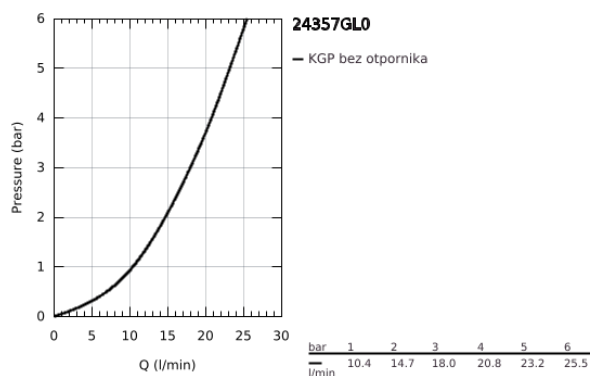

24 357 GL0 ATRIO THERMOSTATIC MIXER FOR 1 OUTLET WITH SHUT OFF VALVE

PRODUCT DESCRIPTION

- Colour: cool sunrise
- set za završnu instalaciju za GROHE Rapido SmartBox (35 600/35 604)
- GROHE TurboStat kompaktni mešač sa voskiranim termoelementom
- GROHE LongLife premaz
- zidna rozetna s GROHE FastFixation (skriveno zatvaranje, skriveno pričvršćenje)
- metal escutcheon, retroactively 6° adjustable
- GROHE SafeStop na 38°C
- GROHE SafeStop Plus - optional temperature limiter at 43°C or 46°C included
- ugrađeni nepovratni ventili i filteri za nečistoću
- ceramic stop valve, 120°
- metalne ručice
- without roughing-in set 35 600/35 604 (please order separately)
- flow performance: outlet B = 27 l/min, outlet C = 30 l/min