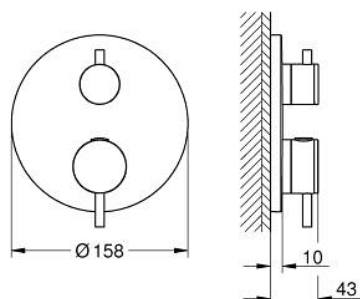

24 357 GL0 ATRIO THERMOSTATIC MIXER FOR 1 OUTLET WITH SHUT OFF VALVE

PRODUCT DESCRIPTION

- Colour: cool sunrise
- set za završnu instalaciju za GROHE Rapido SmartBox (35 600/35 604)
- GROHE TurboStat kompaktni mešač sa voskiranim termoelementom
- GROHE LongLife premaz
- zidna rozetna s GROHE FastFixation (skriveno zatvaranje, skriveno pričvršćenje)
- metal escutcheon, retroactively 6° adjustable
- GROHE SafeStop na 38°C
- GROHE SafeStop Plus - optional temperature limiter at 43°C or 46°C included
- ugrađeni nepovratni ventili i filteri za nečistoću
- ceramic stop valve, 120°
- metalne ručice
- without roughing-in set 35 600/35 604 (please order separately)
- flow performance: outlet B = 27 l/min, outlet C = 30 l/min

24 357 GL0 ATRIO THERMOSTATIC MIXER FOR 1 OUTLET WITH SHUT OFF VALVE

SPARE PARTS, октобар 2021 – now

- 1: Instalaciona ploča (Spare part-nr. 49080000)
- 2: Ručica za kontrolu temperature (Spare part-nr. 49089GL0)
- 3: Rozeta (Spare part-nr. 49244GL0)
- 4: shut-off handle aquadimmer (Spare part-nr. 49165GL0)
- 5: Aquadimmer (Spare part-nr. 49084000)
- 6: Termostatski kompaktni mešač 3/4" (Spare part-nr. 49028000)
- 7: Nepovratni ventil (Spare part-nr. 49085000)
- 8: Dihtung (Spare part-nr. 48360000)
- 9: GROHE TurboStat cartridge 3/4" (Spare part-nr. 49003000)*
- 10: Service stops (Spare part-nr. 1405300M)*
- 11: Gedor ključ (Spare part-nr. 49059000)*
- 12: Backflow protection combination (EN1717) (Spare part-nr. 14055000)*
- 13: Universal extension set 2-handle thermostats, 25 mm (Spare part-nr. 14058000)*