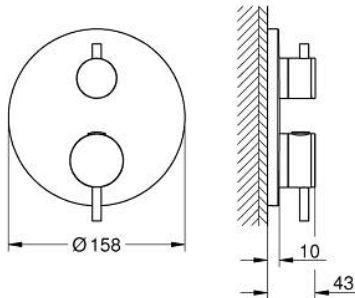

24 357 DL0 ATRIO THERMOSTATIC MIXER FOR 1 OUTLET WITH SHUT OFF VALVE

PRODUCT DESCRIPTION

- Colour: brushed warm sunset
- set za završnu instalaciju za GROHE Rapido SmartBox (35 600/35 604)
- GROHE TurboStat kompaktni mešač sa voskiranim termoelementom
- GROHE LongLife premaz
- zidna rozetna s GROHE FastFixation (skriveno zatvaranje, skriveno pričvršćenje)
- metal escutcheon, retroactively 6° adjustable
- GROHE SafeStop na 38°C
- GROHE SafeStop Plus - optional temperature limiter at 43°C or 46°C included
- ugrađeni nepovratni ventili i filteri za nečistoću
- ceramic stop valve, 120°
- metalne ručice
- without roughing-in set 35 600/35 604 (please order separately)
- flow performance: outlet B = 27 l/min, outlet C = 30 l/min

24 357 DL0 ATRIO THERMOSTATIC MIXER FOR 1 OUTLET WITH SHUT OFF VALVE

SPARE PARTS, новембар 2022 – now

- 1: Instalaciona ploča (Spare part-nr. 49080000)
 - 2: Ručica za kontrolu temperature (Spare part-nr. 49089DL0)
 - 3: escutcheon (Spare part-nr. 49244DL0)
 - 4: shut-off handle aquadimmer (Spare part-nr. 49165DL0)
 - 5: Aquadimmer (Spare part-nr. 49084000)
 - 6: Termostatski kompaktni mešač 3/4" (Spare part-nr. 49028000)
 - 7: Nepovratni ventil (Spare part-nr. 49085000)
 - 8: Dihtung (Spare part-nr. 48360000)
 - 9: GROHE TurboStat cartridge 3/4" (Spare part-nr. 49003000)*
 - 10: Service stops (Spare part-nr. 1405300M)*
 - 11: Gedor ključ (Spare part-nr. 49059000)*
 - 12: Backflow protection combination (EN1717) (Spare part-nr. 14055000)*
 - 13: Universal extension set 2-handle thermostats, 25 mm (Spare part-nr. 14058000)*
- * Optional accessories