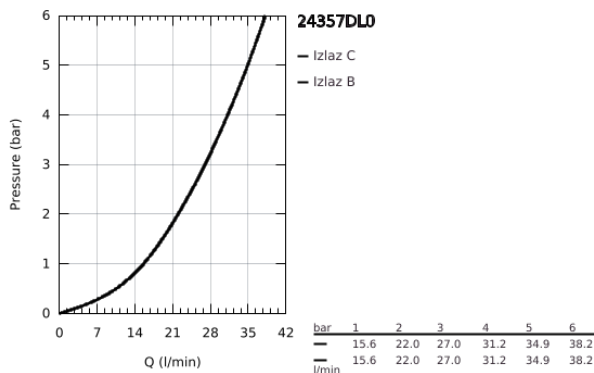

24 357 DL0 ATRIO THERMOSTATIC MIXER FOR 1 OUTLET WITH SHUT OFF VALVE

PRODUCT DESCRIPTION

- Colour: brushed warm sunset
- set za završnu instalaciju za GROHE Rapido SmartBox (35 600/35 604)
- GROHE TurboStat kompaktni mešač sa voskiranim termoelementom
- GROHE LongLife premaz
- zidna rozetna s GROHE FastFixation (skriveno zatvaranje, skriveno pričvršćenje)
- metal escutcheon, retroactively 6° adjustable
- GROHE SafeStop na 38°C
- GROHE SafeStop Plus - optional temperature limiter at 43°C or 46°C included
- ugrađeni nepovratni ventili i filteri za nečistoću
- ceramic stop valve, 120°
- metalne ručice
- without roughing-in set 35 600/35 604 (please order separately)
- flow performance: outlet B = 27 l/min, outlet C = 30 l/min

24 357 DL0 ATRIO THERMOSTATIC MIXER FOR 1 OUTLET WITH SHUT OFF VALVE

SPARE PARTS, новембар 2022 – now

- 1: Instalaciona ploča (Spare part-nr. 49080000)
 - 2: Ručica za kontrolu temperature (Spare part-nr. 49089DL0)
 - 3: escutcheon (Spare part-nr. 49244DL0)
 - 4: shut-off handle aquadimmer (Spare part-nr. 49165DL0)
 - 5: Aquadimmer (Spare part-nr. 49084000)
 - 6: Termostatski kompaktni mešač 3/4" (Spare part-nr. 49028000)
 - 7: Nepovratni ventil (Spare part-nr. 49085000)
 - 8: Dihtung (Spare part-nr. 48360000)
 - 9: GROHE TurboStat cartridge 3/4" (Spare part-nr. 49003000)*
 - 10: Service stops (Spare part-nr. 1405300M)*
 - 11: Gedor ključ (Spare part-nr. 49059000)*
 - 12: Backflow protection combination (EN1717) (Spare part-nr. 14055000)*
 - 13: Universal extension set 2-handle thermostats, 25 mm (Spare part-nr. 14058000)*
- * Optional accessories