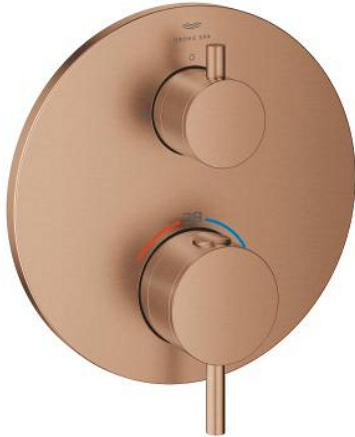

24 357 DL0 ATRIO THERMOSTATIC MIXER FOR 1 OUTLET WITH SHUT OFF VALVE

PRODUCT DESCRIPTION

- Colour: brushed warm sunset
- set za završnu instalaciju za GROHE Rapido SmartBox (35 600/35 604)
- GROHE TurboStat kompaktni mešač sa voskiranim termoelementom
- GROHE LongLife premaz
- zidna rozetna s GROHE FastFixation (skriveno zatvaranje, skriveno pričvršćenje)
- metal escutcheon, retroactively 6° adjustable
- GROHE SafeStop na 38°C
- GROHE SafeStop Plus - optional temperature limiter at 43°C or 46°C included
- ugrađeni nepovratni ventili i filteri za nečistoću
- ceramic stop valve, 120°
- metalne ručice
- without roughing-in set 35 600/35 604 (please order separately)
- flow performance: outlet B = 27 l/min, outlet C = 30 l/min

24 357 DL0 ATRIO THERMOSTATIC MIXER FOR 1 OUTLET WITH SHUT OFF VALVE

SPARE PARTS, новембар 2022 – now

- 1: Instalaciona ploča (Spare part-nr. 49080000)
 - 2: Ručica za kontrolu temperature (Spare part-nr. 49089DL0)
 - 3: escutcheon (Spare part-nr. 49244DL0)
 - 4: shut-off handle aquadimmer (Spare part-nr. 49165DL0)
 - 5: Aquadimmer (Spare part-nr. 49084000)
 - 6: Termostatski kompaktni mešač 3/4" (Spare part-nr. 49028000)
 - 7: Nepovratni ventil (Spare part-nr. 49085000)
 - 8: Dihtung (Spare part-nr. 48360000)
 - 9: GROHE TurboStat cartridge 3/4" (Spare part-nr. 49003000)*
 - 10: Service stops (Spare part-nr. 1405300M)*
 - 11: Gedor ključ (Spare part-nr. 49059000)*
 - 12: Backflow protection combination (EN1717) (Spare part-nr. 14055000)*
 - 13: Universal extension set 2-handle thermostats, 25 mm (Spare part-nr. 14058000)*
- * Optional accessories