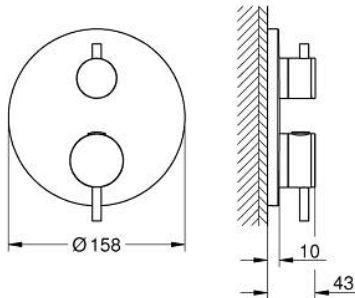

24 357 DC0 ATRIO THERMOSTATIC MIXER FOR 1 OUTLET WITH SHUT OFF VALVE

PRODUCT DESCRIPTION

- Colour: supersteel
- set za završnu instalaciju za GROHE Rapido SmartBox (35 600/35 604)
- GROHE TurboStat kompaktni mešač sa voskiranim termoelementom
- GROHE LongLife premaz
- zidna rozetna s GROHE FastFixation (skriveno zatvaranje, skriveno pričvršćenje)
- metal escutcheon, retroactively 6° adjustable
- GROHE SafeStop na 38°C
- GROHE SafeStop Plus - optional temperature limiter at 43°C or 46°C included
- ugrađeni nepovratni ventili i filteri za nečistoću
- ceramic stop valve, 120°
- metalne ručice
- without roughing-in set 35 600/35 604 (please order separately)
- flow performance: outlet B = 27 l/min, outlet C = 30 l/min

24 357 DC0 ATRIO THERMOSTATIC MIXER FOR 1 OUTLET WITH SHUT OFF VALVE

SPARE PARTS, октобар 2021 – now

- 1: Instalaciona ploča (Spare part-nr. 49080000)
- 2: Ručica za kontrolu temperature (Spare part-nr. 49089DC0)
- 3: Rozeta (Spare part-nr. 49244DC0)
- 4: Ručica za zatvaranje aquadimmer (Spare part-nr. 49165DC0)
- 5: Aquadimmer (Spare part-nr. 49084000)
- 6: Termostatski kompaktni mešač 3/4" (Spare part-nr. 49028000)
- 7: Nepovratni ventil (Spare part-nr. 49085000)
- 8: Dichtung (Spare part-nr. 48360000)
- 9: GROHE TurboStat cartridge 3/4" (Spare part-nr. 49003000)*
- 10: Service stops (Spare part-nr. 1405300M)*
- 11: Gedor ključ (Spare part-nr. 49059000)*
- 12: Backflow protection combination (EN1717) (Spare part-nr. 14055000)*
- 13: Universal extension set 2-handle thermostats, 25 mm (Spare part-nr. 14058000)*