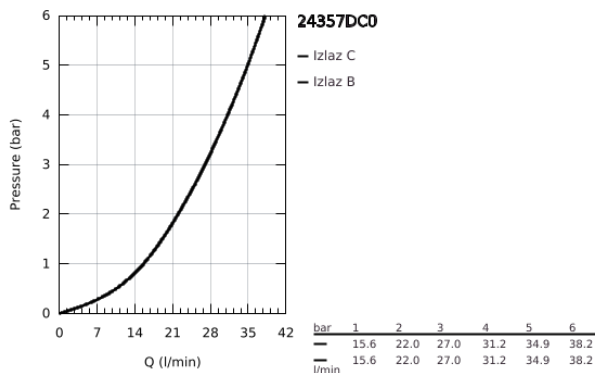

24 357 DC0 ATRIO THERMOSTATIC MIXER FOR 1 OUTLET WITH SHUT OFF VALVE

PRODUCT DESCRIPTION

- Colour: supersteel
- set za završnu instalaciju za GROHE Rapido SmartBox (35 600/35 604)
- GROHE TurboStat kompaktni mešač sa voskiranim termoelementom
- GROHE LongLife premaz
- zidna rozetna s GROHE FastFixation (skriveno zatvaranje, skriveno pričvršćenje)
- metal escutcheon, retroactively 6° adjustable
- GROHE SafeStop na 38°C
- GROHE SafeStop Plus - optional temperature limiter at 43°C or 46°C included
- ugrađeni nepovratni ventili i filteri za nečistoću
- ceramic stop valve, 120°
- metalne ručice
- without roughing-in set 35 600/35 604 (please order separately)
- flow performance: outlet B = 27 l/min, outlet C = 30 l/min

24 357 DC0 ATRIO THERMOSTATIC MIXER FOR 1 OUTLET WITH SHUT OFF VALVE

SPARE PARTS, октобар 2021 – now

- 1: Instalaciona ploča (Spare part-nr. 49080000)
- 2: Ručica za kontrolu temperature (Spare part-nr. 49089DC0)
- 3: Rozeta (Spare part-nr. 49244DC0)
- 4: Ručica za zatvaranje aquadimmer (Spare part-nr. 49165DC0)
- 5: Aquadimmer (Spare part-nr. 49084000)
- 6: Termostatski kompaktni mešač 3/4" (Spare part-nr. 49028000)
- 7: Nepovratni ventil (Spare part-nr. 49085000)
- 8: Dichtung (Spare part-nr. 48360000)
- 9: GROHE TurboStat cartridge 3/4" (Spare part-nr. 49003000)*
- 10: Service stops (Spare part-nr. 1405300M)*
- 11: Gedor ključ (Spare part-nr. 49059000)*
- 12: Backflow protection combination (EN1717) (Spare part-nr. 14055000)*
- 13: Universal extension set 2-handle thermostats, 25 mm (Spare part-nr. 14058000)*