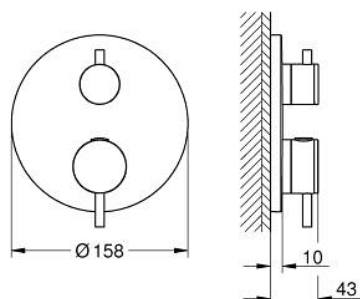

### PRODUCT DESCRIPTION

- Colour: warm sunset
- set za završnu instalaciju za GROHE Rapido SmartBox (35 600/35 604)
- GROHE TurboStat kompaktni mešač sa voskiranim termoelementom
- GROHE LongLife premaz
- zidna rozetna s GROHE FastFixation (skriveno zatvaranje, skriveno pričvršćenje)
- metal escutcheon, retroactively 6° adjustable
- GROHE SafeStop na 38°C
- GROHE SafeStop Plus - optional temperature limiter at 43°C or 46°C included
- ugrađeni nepovratni ventili i filteri za nečistoću
- ceramic stop valve, 120°
- metalne ručice
- without roughing-in set 35 600/35 604 (please order separately)
- flow performance: outlet B = 27 l/min, outlet C = 30 l/min