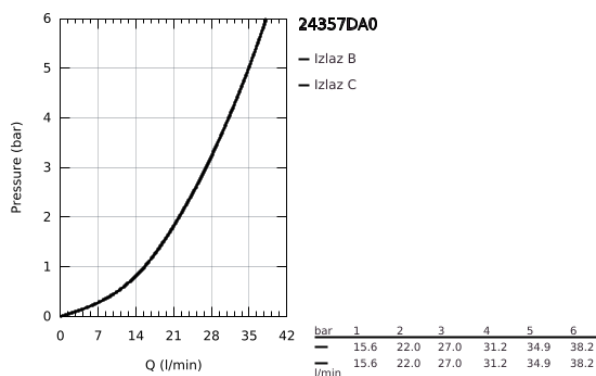

## 24 357 DA0 ATRIO THERMOSTATIC MIXER FOR 1 OUTLET WITH SHUT OFF VALVE

### PRODUCT DESCRIPTION

- Colour: warm sunset
- set za završnu instalaciju za GROHE Rapido SmartBox (35 600/35 604)
- GROHE TurboStat kompaktni mešač sa voskiranim termoelementom
- GROHE LongLife premaz
- zidna rozetna s GROHE FastFixation (skriveno zatvaranje, skriveno pričvršćenje)
- metal escutcheon, retroactively 6° adjustable
- GROHE SafeStop na 38°C
- GROHE SafeStop Plus - optional temperature limiter at 43°C or 46°C included
- ugrađeni nepovratni ventili i filteri za nečistoću
- ceramic stop valve, 120°
- metalne ručice
- without roughing-in set 35 600/35 604 (please order separately)
- flow performance: outlet B = 27 l/min, outlet C = 30 l/min