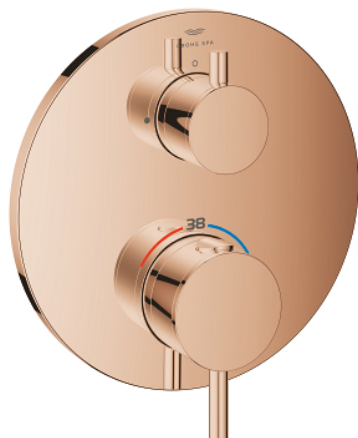

## 24 357 DA0 ATRIO THERMOSTATIC MIXER FOR 1 OUTLET WITH SHUT OFF VALVE

### PRODUCT DESCRIPTION

- Colour: warm sunset
- set za završnu instalaciju za GROHE Rapido SmartBox (35 600/35 604)
- GROHE TurboStat kompaktni mešač sa voskiranim termoelementom
- GROHE LongLife premaz
- zidna rozetna s GROHE FastFixation (skriveno zatvaranje, skriveno pričvršćenje)
- metal escutcheon, retroactively 6° adjustable
- GROHE SafeStop na 38°C
- GROHE SafeStop Plus - optional temperature limiter at 43°C or 46°C included
- ugrađeni nepovratni ventili i filteri za nečistoću
- ceramic stop valve, 120°
- metalne ručice
- without roughing-in set 35 600/35 604 (please order separately)
- flow performance: outlet B = 27 l/min, outlet C = 30 l/min

### SPARE PARTS, октобар 2021 – now

- 1: Instalaciona ploča (Spare part-nr. 49080000)
- 2: Ručica za kontrolu temperature (Spare part-nr. 49089DA0)
- 3: Rozeta (Spare part-nr. 49244DA0)
- 4: shut-off handle aquadimmer (Spare part-nr. 49165DA0)
- 5: Aquadimmer (Spare part-nr. 49084000)
- 6: Termostatski kompaktni mešač 3/4" (Spare part-nr. 49028000)
- 7: Nepovratni ventil (Spare part-nr. 49085000)
- 8: Dichtung (Spare part-nr. 48360000)
- 9: GROHE TurboStat cartridge 3/4" (Spare part-nr. 49003000)\*
- 10: Service stops (Spare part-nr. 1405300M)\*
- 11: Gedor ključ (Spare part-nr. 49059000)\*
- 12: Backflow protection combination (EN1717) (Spare part-nr. 14055000)\*
- 13: Universal extension set 2-handle thermostats, 25 mm (Spare part-nr. 14058000)\*