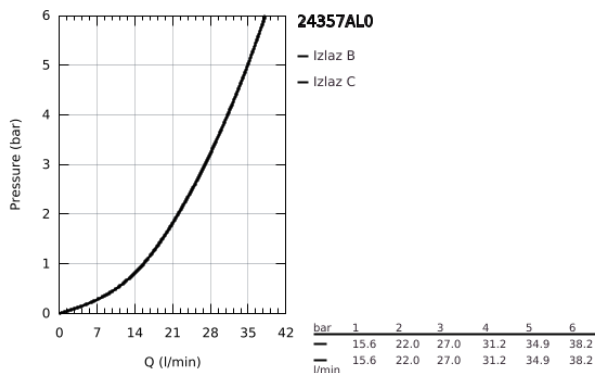

24 357 AL0 ATRIO THERMOSTATIC MIXER FOR 1 OUTLET WITH SHUT OFF VALVE

PRODUCT DESCRIPTION

- Colour: brushed hard graphite
- set za završnu instalaciju za GROHE Rapido SmartBox (35 600/35 604)
- GROHE TurboStat kompaktni mešač sa voskiranim termoelementom
- GROHE LongLife premaz
- zidna rozetna s GROHE FastFixation (skriveno zatvaranje, skriveno pričvršćenje)
- metal escutcheon, retroactively 6° adjustable
- GROHE SafeStop na 38°C
- GROHE SafeStop Plus - optional temperature limiter at 43°C or 46°C included
- ugrađeni nepovratni ventili i filteri za nečistoću
- ceramic stop valve, 120°
- metalne ručice
- without roughing-in set 35 600/35 604 (please order separately)
- flow performance: outlet B = 27 l/min, outlet C = 30 l/min

24 357 AL0 ATRIO THERMOSTATIC MIXER FOR 1 OUTLET WITH SHUT OFF VALVE

SPARE PARTS, октобар 2021 – now

- 1: Instalaciona ploča (Spare part-nr. 49080000)
 - 2: Ručica za kontrolu temperature (Spare part-nr. 49089AL0)
 - 3: Rozeta (Spare part-nr. 49244AL0)
 - 4: Ručica za zatvaranje aquadimmer (Spare part-nr. 49165AL0)
 - 5: Aquadimmer (Spare part-nr. 49084000)
 - 6: Termostatski kompaktni mešač 3/4" (Spare part-nr. 49028000)
 - 7: Nepovratni ventil (Spare part-nr. 49085000)
 - 8: Dihtung (Spare part-nr. 48360000)
 - 9: GROHE TurboStat cartridge 3/4" (Spare part-nr. 49003000)*
 - 10: Service stops (Spare part-nr. 1405300M)*
 - 11: Gedor ključ (Spare part-nr. 49059000)*
 - 12: Backflow protection combination (EN1717) (Spare part-nr. 14055000)*
 - 13: Universal extension set 2-handle thermostats, 25 mm (Spare part-nr. 14058000)*
- * Optional accessories