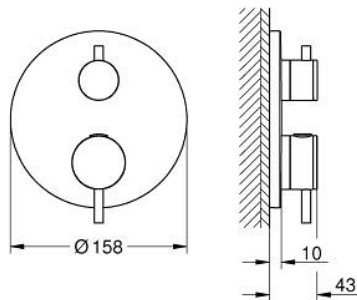

24 357 AL0 ATRIO THERMOSTATIC MIXER FOR 1 OUTLET WITH SHUT OFF VALVE

PRODUCT DESCRIPTION

- Colour: brushed hard graphite
- set za završnu instalaciju za GROHE Rapido SmartBox (35 600/35 604)
- GROHE TurboStat kompaktni mešač sa voskiranim termoelementom
- GROHE LongLife premaz
- zidna rozetna s GROHE FastFixation (skriveno zatvaranje, skriveno pričvršćenje)
- metal escutcheon, retroactively 6° adjustable
- GROHE SafeStop na 38°C
- GROHE SafeStop Plus - optional temperature limiter at 43°C or 46°C included
- ugrađeni nepovratni ventili i filteri za nečistoću
- ceramic stop valve, 120°
- metalne ručice
- without roughing-in set 35 600/35 604 (please order separately)
- flow performance: outlet B = 27 l/min, outlet C = 30 l/min

24 357 AL0 ATRIO THERMOSTATIC MIXER FOR 1 OUTLET WITH SHUT OFF VALVE

SPARE PARTS, октобар 2021 – now

- 1: Instalaciona ploča (Spare part-nr. 49080000)
 - 2: Ručica za kontrolu temperature (Spare part-nr. 49089AL0)
 - 3: Rozeta (Spare part-nr. 49244AL0)
 - 4: Ručica za zatvaranje aquadimmer (Spare part-nr. 49165AL0)
 - 5: Aquadimmer (Spare part-nr. 49084000)
 - 6: Termostatski kompaktni mešač 3/4" (Spare part-nr. 49028000)
 - 7: Nepovratni ventil (Spare part-nr. 49085000)
 - 8: Dihtung (Spare part-nr. 48360000)
 - 9: GROHE TurboStat cartridge 3/4" (Spare part-nr. 49003000)*
 - 10: Service stops (Spare part-nr. 1405300M)*
 - 11: Gedor ključ (Spare part-nr. 49059000)*
 - 12: Backflow protection combination (EN1717) (Spare part-nr. 14055000)*
 - 13: Universal extension set 2-handle thermostats, 25 mm (Spare part-nr. 14058000)*
- * Optional accessories