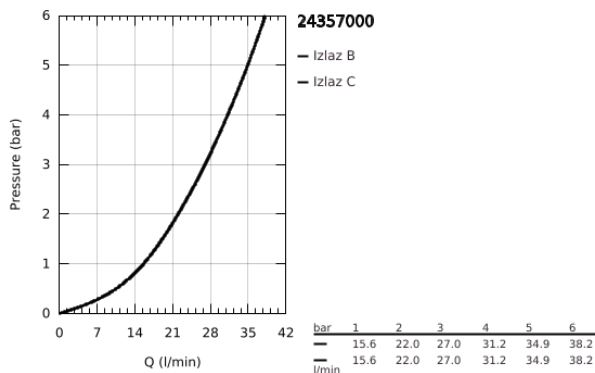

24 357 000 ATRIO THERMOSTATIC MIXER FOR 1 OUTLET WITH SHUT OFF VALVE

PRODUCT DESCRIPTION

- Colour: chrome
- set za završnu instalaciju za GROHE Rapido SmartBox (35 600/35 604)
- GROHE TurboStat kompaktni mešač sa voskiranim termoelementom
- GROHE LongLife premaz
- zidna rozetna s GROHE FastFixation (skriveno zatvaranje, skriveno pričvršćenje)
- metal escutcheon, retroactively 6° adjustable
- GROHE SafeStop na 38°C
- GROHE SafeStop Plus - optional temperature limiter at 43°C or 46°C included
- ugrađeni nepovratni ventili i filteri za nečistoću
- ceramic stop valve, 120°
- metalne ručice
- without roughing-in set 35 600/35 604 (please order separately)
- flow performance: outlet B = 27 l/min, outlet C = 30 l/min