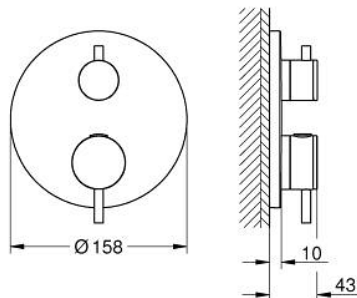

24 357 000 ATRIO THERMOSTATIC MIXER FOR 1 OUTLET WITH SHUT OFF VALVE

PRODUCT DESCRIPTION

- Colour: chrome
- set za završnu instalaciju za GROHE Rapido SmartBox (35 600/35 604)
- GROHE TurboStat kompaktni mešač sa voskiranim termoelementom
- GROHE LongLife premaz
- zidna rozetna s GROHE FastFixation (skriveno zatvaranje, skriveno pričvršćenje)
- metal escutcheon, retroactively 6° adjustable
- GROHE SafeStop na 38°C
- GROHE SafeStop Plus - optional temperature limiter at 43°C or 46°C included
- ugrađeni nepovratni ventili i filteri za nečistoću
- ceramic stop valve, 120°
- metalne ručice
- without roughing-in set 35 600/35 604 (please order separately)
- flow performance: outlet B = 27 l/min, outlet C = 30 l/min

24 357 000 ATRIO THERMOSTATIC MIXER FOR 1 OUTLET WITH SHUT OFF VALVE

SPARE PARTS, октобар 2021 – now

- 1: Instalaciona ploča (Spare part-nr. 49080000)
 - 2: Ručica za kontrolu temperature (Spare part-nr. 49089000)
 - 3: Rozeta (Spare part-nr. 49244000)
 - 4: Ručica za zatvaranje aquadimmer (Spare part-nr. 49165000)
 - 5: Aquadimmer (Spare part-nr. 49084000)
 - 6: Termostatski kompaktni mešač 3/4" (Spare part-nr. 49028000)
 - 7: Nepovratni ventil (Spare part-nr. 49085000)
 - 8: Dihtung (Spare part-nr. 48360000)
 - 9: GROHE TurboStat cartridge 3/4" (Spare part-nr. 49003000)*
 - 10: Service stops (Spare part-nr. 1405300M)*
 - 11: Gedor ključ (Spare part-nr. 49059000)*
 - 12: Backflow protection combination (EN1717) (Spare part-nr. 14055000)*
 - 13: Universal extension set 2-handle thermostats, 25 mm (Spare part-nr. 14058000)*
- * Optional accessories