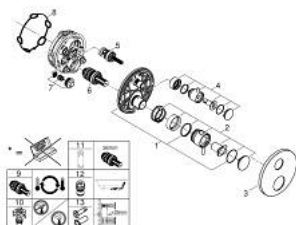

24 357 000 ATRIO THERMOSTATIC MIXER FOR 1 OUTLET WITH SHUT OFF VALVE

SPARE PARTS, октобар 2021 – now

- 1: Instalaciona ploča (Spare part-nr. 49080000)
 - 2: Ručica za kontrolu temperature (Spare part-nr. 49089000)
 - 3: Rozeta (Spare part-nr. 49244000)
 - 4: Ručica za zatvaranje aquadimmer (Spare part-nr. 49165000)
 - 5: Aquadimmer (Spare part-nr. 49084000)
 - 6: Termostatski kompaktni mešač 3/4" (Spare part-nr. 49028000)
 - 7: Nepovratni ventil (Spare part-nr. 49085000)
 - 8: Dihtung (Spare part-nr. 48360000)
 - 9: GROHE TurboStat cartridge 3/4" (Spare part-nr. 49003000)*
 - 10: Service stops (Spare part-nr. 1405300M)*
 - 11: Gedor ključ (Spare part-nr. 49059000)*
 - 12: Backflow protection combination (EN1717) (Spare part-nr. 14055000)*
 - 13: Universal extension set 2-handle thermostats, 25 mm (Spare part-nr. 14058000)*
- * Optional accessories