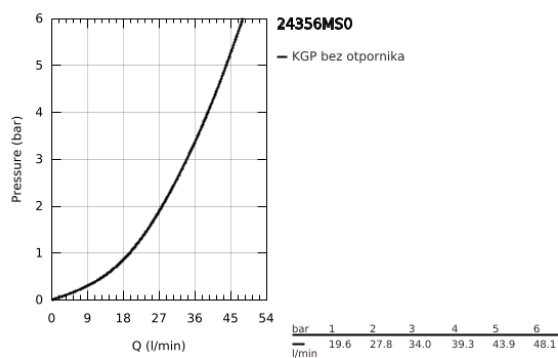

24 356 MS0 ATRIO SINGLE-LEVER MIXER WITH 3-WAY DIVERTER

PRODUCT DESCRIPTION

- Colour: satin steel
- set za završnu instalaciju za GROHE Rapido SmartBox (35 600/35 604)
- GROHE SilkMove 46 mm keramički mešač
- GROHE LongLife premaz
- zidna rozetna s GROHE FastFixation (skriveno zatvaranje, skriveno pričvršćenje)
- metal escutcheon, retroactively 6° adjustable
- metalna ručica
- 3-way diverter
- without roughing-in set 35 600/35 604 (please order separately)
- flow performance: outlet A = 27 l/min, outlet B = 27 l/min, outlet C = 27 l/min

24 356 MS0 ATRIO SINGLE-LEVER MIXER WITH 3-WAY DIVERTER

SPARE PARTS, октобар 2022 – now

- 1: Ručica (Spare part-nr. 48443MS0)
 - 2: Diverter knob, round (Spare part-nr. 48447MS0)
 - 3: Rozeta (Spare part-nr. 49250MS0)
 - 4: Instalaciona ploča (Spare part-nr. 49094000)
 - 5: cap (Spare part-nr. 02693MS0)
 - 6: Mešač (Spare part-nr. 46048000)
 - 7: Prebacivač (Spare part-nr. 48448000)
 - 8: Dihtung (Spare part-nr. 48360000)
 - 9: Limitor temperature (Spare part-nr. 46308000)*
 - 10: Universal extension set single-lever mixers, 25 mm (Spare part-nr. 1405600)*
 - 11: Universal extension set single-lever mixers, 50 mm (Spare part-nr. 1405700)*
- * Optional accessories