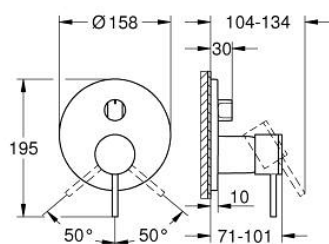

24 356 MS0 ATRIO SINGLE-LEVER MIXER WITH 3-WAY DIVERTER

PRODUCT DESCRIPTION

- Colour: satin steel
- set za završnu instalaciju za GROHE Rapido SmartBox (35 600/35 604)
- GROHE SilkMove 46 mm keramički mešač
- GROHE LongLife premaz
- zidna rozetna s GROHE FastFixation (skriveno zatvaranje, skriveno pričvršćenje)
- metal escutcheon, retroactively 6° adjustable
- metalna ručica
- 3-way diverter
- without roughing-in set 35 600/35 604 (please order separately)
- flow performance: outlet A = 27 l/min, outlet B = 27 l/min, outlet C = 27 l/min

24 356 MS0 ATRIO SINGLE-LEVER MIXER WITH 3-WAY DIVERTER

SPARE PARTS, октобар 2022 – now

- 1: Ručica (Spare part-nr. 48443MS0)
 - 2: Diverter knob, round (Spare part-nr. 48447MS0)
 - 3: Rozeta (Spare part-nr. 49250MS0)
 - 4: Instalaciona ploča (Spare part-nr. 49094000)
 - 5: cap (Spare part-nr. 02693MS0)
 - 6: Mešač (Spare part-nr. 46048000)
 - 7: Prebacivač (Spare part-nr. 48448000)
 - 8: Dihtung (Spare part-nr. 48360000)
 - 9: Limitor temperature (Spare part-nr. 46308000)*
 - 10: Universal extension set single-lever mixers, 25 mm (Spare part-nr. 1405600)*
 - 11: Universal extension set single-lever mixers, 50 mm (Spare part-nr. 1405700)*
- * Optional accessories