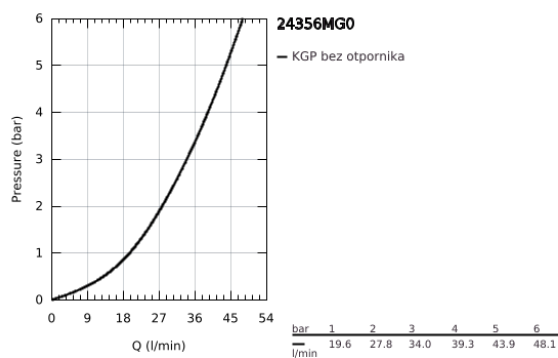

24 356 MG0 ATRIO SINGLE-LEVER MIXER WITH 3-WAY DIVERTER

PRODUCT DESCRIPTION

- Colour: satin graphite
- set za završnu instalaciju za GROHE Rapido SmartBox (35 600/35 604)
- GROHE SilkMove 46 mm keramički mešač
- GROHE LongLife premaz
- zidna rozetna s GROHE FastFixation (skriveno zatvaranje, skriveno pričvršćenje)
- metal escutcheon, retroactively 6° adjustable
- metalna ručica
- 3-way diverter
- without roughing-in set 35 600/35 604 (please order separately)
- flow performance: outlet A = 27 l/min, outlet B = 27 l/min, outlet C = 27 l/min

24 356 MG0 ATRIO SINGLE-LEVER MIXER WITH 3-WAY DIVERTER

SPARE PARTS, октобар 2022 – now

- 1: Ručica (Spare part-nr. 48443MG0)
- 2: Diverter knob, round (Spare part-nr. 48447MG0)
- 3: Rozeta (Spare part-nr. 49250MG0)
- 4: Instalaciona ploča (Spare part-nr. 49094000)
- 5: cap (Spare part-nr. 02693MG0)
- 6: Mešač (Spare part-nr. 46048000)
- 7: Prebacivač (Spare part-nr. 48448000)
- 8: Dihtung (Spare part-nr. 48360000)
- 9: Limitor temperature (Spare part-nr. 46308000)*
- 10: Universal extension set single-lever mixers, 25 mm (Spare part-nr. 1405600)*
- 11: Universal extension set single-lever mixers, 50 mm (Spare part-nr. 1405700)*