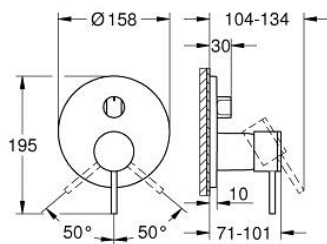

24 356 MG0 ATRIO SINGLE-LEVER MIXER WITH 3-WAY DIVERTER

PRODUCT DESCRIPTION

- Colour: satin graphite
- set za završnu instalaciju za GROHE Rapido SmartBox (35 600/35 604)
- GROHE SilkMove 46 mm keramički mešač
- GROHE LongLife premaz
- zidna rozetna s GROHE FastFixation (skriveno zatvaranje, skriveno pričvršćenje)
- metal escutcheon, retroactively 6° adjustable
- metalna ručica
- 3-way diverter
- without roughing-in set 35 600/35 604 (please order separately)
- flow performance: outlet A = 27 l/min, outlet B = 27 l/min, outlet C = 27 l/min

24 356 MG0 ATRIO SINGLE-LEVER MIXER WITH 3-WAY DIVERTER

SPARE PARTS, октобар 2022 – now

- 1: Ručica (Spare part-nr. 48443MG0)
- 2: Diverter knob, round (Spare part-nr. 48447MG0)
- 3: Rozeta (Spare part-nr. 49250MG0)
- 4: Instalaciona ploča (Spare part-nr. 49094000)
- 5: cap (Spare part-nr. 02693MG0)
- 6: Mešač (Spare part-nr. 46048000)
- 7: Prebacivač (Spare part-nr. 48448000)
- 8: Dihtung (Spare part-nr. 48360000)
- 9: Limitor temperature (Spare part-nr. 46308000)*
- 10: Universal extension set single-lever mixers, 25 mm (Spare part-nr. 1405600)*
- 11: Universal extension set single-lever mixers, 50 mm (Spare part-nr. 1405700)*