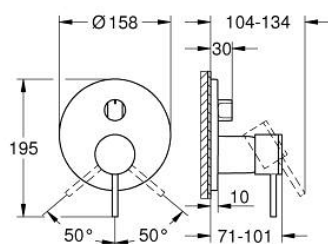

24 356 GN0 ATRIO SINGLE-LEVER MIXER WITH 3-WAY DIVERTER

PRODUCT DESCRIPTION

- Colour: brushed cool sunrise
- set za završnu instalaciju za GROHE Rapido SmartBox (35 600/35 604)
- GROHE SilkMove 46 mm keramički mešač
- GROHE LongLife premaz
- zidna rozetna s GROHE FastFixation (skriveno zatvaranje, skriveno pričvršćenje)
- metal escutcheon, retroactively 6° adjustable
- metalna ručica
- 3-way diverter
- without roughing-in set 35 600/35 604 (please order separately)
- flow performance: outlet A = 27 l/min, outlet B = 27 l/min, outlet C = 27 l/min

24 356 GN0 ATRIO SINGLE-LEVER MIXER WITH 3-WAY DIVERTER

SPARE PARTS, ноябрь 2022 – now

- 1: Ručica (Spare part-nr. 48443GN0)
 - 2: Diverter knob, round (Spare part-nr. 48447GN0)
 - 3: Rozeta (Spare part-nr. 49250GN0)
 - 4: Instalaciona ploča (Spare part-nr. 49094000)
 - 5: cap (Spare part-nr. 02693GN0)
 - 6: Mešač (Spare part-nr. 46048000)
 - 7: Prebacivač (Spare part-nr. 48448000)
 - 8: Dihtung (Spare part-nr. 48360000)
 - 9: Limitor temperature (Spare part-nr. 46308000)*
 - 10: Universal extension set single-lever mixers, 25 mm (Spare part-nr. 14056000)*
 - 11: Universal extension set single-lever mixers, 50 mm (Spare part-nr. 14057000)*
- * Optional accessories