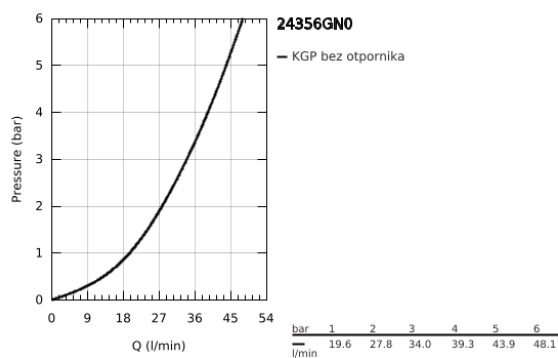

24 356 GN0 ATRIO SINGLE-LEVER MIXER WITH 3-WAY DIVERTER

PRODUCT DESCRIPTION

- Colour: brushed cool sunrise
- set za završnu instalaciju za GROHE Rapido SmartBox (35 600/35 604)
- GROHE SilkMove 46 mm keramički mešač
- GROHE LongLife premaz
- zidna rozetna s GROHE FastFixation (skriveno zatvaranje, skriveno pričvršćenje)
- metal escutcheon, retroactively 6° adjustable
- metalna ručica
- 3-way diverter
- without roughing-in set 35 600/35 604 (please order separately)
- flow performance: outlet A = 27 l/min, outlet B = 27 l/min, outlet C = 27 l/min