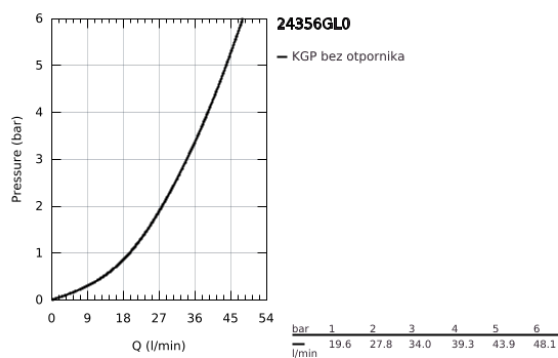

24 356 GL0 ATRIO SINGLE-LEVER MIXER WITH 3-WAY DIVERTER

PRODUCT DESCRIPTION

- Colour: cool sunrise
- set za završnu instalaciju za GROHE Rapido SmartBox (35 600/35 604)
- GROHE SilkMove 46 mm keramički mešač
- GROHE LongLife premaz
- zidna rozetna s GROHE FastFixation (skriveno zatvaranje, skriveno pričvršćenje)
- metal escutcheon, retroactively 6° adjustable
- metalna ručica
- 3-way diverter
- without roughing-in set 35 600/35 604 (please order separately)
- flow performance: outlet A = 27 l/min, outlet B = 27 l/min, outlet C = 27 l/min

24 356 GL0 ATRIO SINGLE-LEVER MIXER WITH 3-WAY DIVERTER

SPARE PARTS, октобар 2021 – now

- 1: Ručica (Spare part-nr. 48443GL0)
 - 2: Diverter knob, round (Spare part-nr. 48447GL0)
 - 3: Rozeta (Spare part-nr. 49250GL0)
 - 4: Instalaciona ploča (Spare part-nr. 49094000)
 - 5: cap (Spare part-nr. 02693GL0)
 - 6: Mešač (Spare part-nr. 46048000)
 - 7: Prebacivač (Spare part-nr. 48448000)
 - 8: Dihtung (Spare part-nr. 48360000)
 - 9: Limitor temperature (Spare part-nr. 46308000)*
 - 10: Universal extension set single-lever mixers, 25 mm (Spare part-nr. 14056000)*
 - 11: Universal extension set single-lever mixers, 50 mm (Spare part-nr. 14057000)*
- * Optional accessories