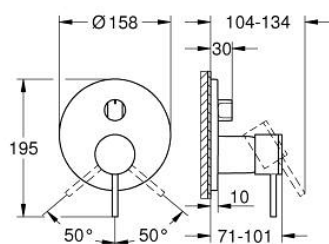

24 356 GL0 ATRIO SINGLE-LEVER MIXER WITH 3-WAY DIVERTER

PRODUCT DESCRIPTION

- Colour: cool sunrise
- set za završnu instalaciju za GROHE Rapido SmartBox (35 600/35 604)
- GROHE SilkMove 46 mm keramički mešač
- GROHE LongLife premaz
- zidna rozetna s GROHE FastFixation (skriveno zatvaranje, skriveno pričvršćenje)
- metal escutcheon, retroactively 6° adjustable
- metalna ručica
- 3-way diverter
- without roughing-in set 35 600/35 604 (please order separately)
- flow performance: outlet A = 27 l/min, outlet B = 27 l/min, outlet C = 27 l/min

24 356 GL0 ATRIO SINGLE-LEVER MIXER WITH 3-WAY DIVERTER

SPARE PARTS, октобар 2021 – now

- 1: Ručica (Spare part-nr. 48443GL0)
 - 2: Diverter knob, round (Spare part-nr. 48447GL0)
 - 3: Rozeta (Spare part-nr. 49250GL0)
 - 4: Instalaciona ploča (Spare part-nr. 49094000)
 - 5: cap (Spare part-nr. 02693GL0)
 - 6: Mešač (Spare part-nr. 46048000)
 - 7: Prebacivač (Spare part-nr. 48448000)
 - 8: Dihtung (Spare part-nr. 48360000)
 - 9: Limitor temperature (Spare part-nr. 46308000)*
 - 10: Universal extension set single-lever mixers, 25 mm (Spare part-nr. 14056000)*
 - 11: Universal extension set single-lever mixers, 50 mm (Spare part-nr. 14057000)*
- * Optional accessories