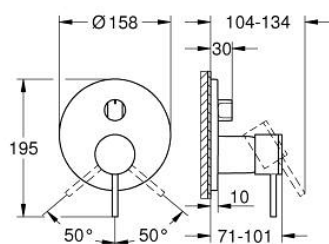

## 24 356 DL0 ATRIO SINGLE-LEVER MIXER WITH 3-WAY DIVERTER

### PRODUCT DESCRIPTION

- Colour: brushed warm sunset
- set za završnu instalaciju za GROHE Rapido SmartBox (35 600/35 604)
- GROHE SilkMove 46 mm keramički mešač
- GROHE LongLife premaz
- zidna rozetna s GROHE FastFixation (skriveno zatvaranje, skriveno pričvršćenje)
- metal escutcheon, retroactively 6° adjustable
- metalna ručica
- 3-way diverter
- without roughing-in set 35 600/35 604 (please order separately)
- flow performance: outlet A = 27 l/min, outlet B = 27 l/min, outlet C = 27 l/min