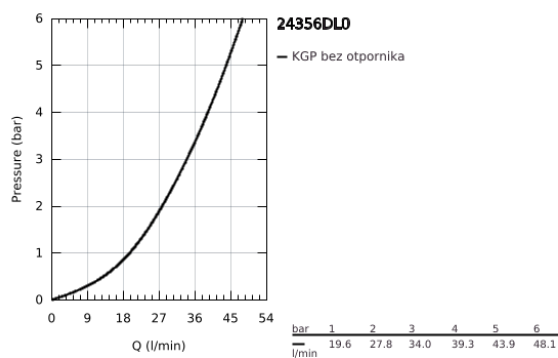

## 24 356 DL0 ATRIO SINGLE-LEVER MIXER WITH 3-WAY DIVERTER

### PRODUCT DESCRIPTION

- Colour: brushed warm sunset
- set za završnu instalaciju za GROHE Rapido SmartBox (35 600/35 604)
- GROHE SilkMove 46 mm keramički mešač
- GROHE LongLife premaz
- zidna rozetna s GROHE FastFixation (skriveno zatvaranje, skriveno pričvršćenje)
- metal escutcheon, retroactively 6° adjustable
- metalna ručica
- 3-way diverter
- without roughing-in set 35 600/35 604 (please order separately)
- flow performance: outlet A = 27 l/min, outlet B = 27 l/min, outlet C = 27 l/min