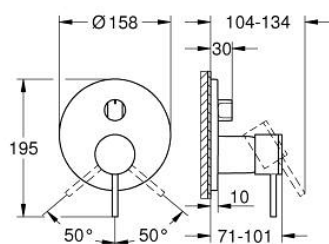

24 356 DC0 ATRIO SINGLE-LEVER MIXER WITH 3-WAY DIVERTER

PRODUCT DESCRIPTION

- Colour: supersteel
- set za završnu instalaciju za GROHE Rapido SmartBox (35 600/35 604)
- GROHE SilkMove 46 mm keramički mešač
- GROHE LongLife premaz
- zidna rozetna s GROHE FastFixation (skriveno zatvaranje, skriveno pričvršćenje)
- metal escutcheon, retroactively 6° adjustable
- metalna ručica
- 3-way diverter
- without roughing-in set 35 600/35 604 (please order separately)
- flow performance: outlet A = 27 l/min, outlet B = 27 l/min, outlet C = 27 l/min

24 356 DC0 ATRIO SINGLE-LEVER MIXER WITH 3-WAY DIVERTER

SPARE PARTS, октобар 2021 – now

- 1: Ručica (Spare part-nr. 48443DC0)
 - 2: Diverter knob, round (Spare part-nr. 48447DC0)
 - 3: Rozeta (Spare part-nr. 49250DC0)
 - 4: Instalaciona ploča (Spare part-nr. 49094000)
 - 5: Poklopac (Spare part-nr. 02693DC0)
 - 6: Mešač (Spare part-nr. 46048000)
 - 7: Prebacivač (Spare part-nr. 48448000)
 - 8: Dihtung (Spare part-nr. 48360000)
 - 9: Limitor temperature (Spare part-nr. 46308000)*
 - 10: Universal extension set single-lever mixers, 25 mm (Spare part-nr. 14056000)*
 - 11: Universal extension set single-lever mixers, 50 mm (Spare part-nr. 14057000)*
- * Optional accessories