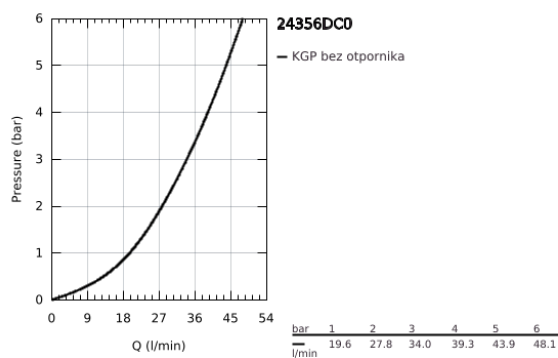

24 356 DC0 ATRIO SINGLE-LEVER MIXER WITH 3-WAY DIVERTER

PRODUCT DESCRIPTION

- Colour: supersteel
- set za završnu instalaciju za GROHE Rapido SmartBox (35 600/35 604)
- GROHE SilkMove 46 mm keramički mešač
- GROHE LongLife premaz
- zidna rozetna s GROHE FastFixation (skriveno zatvaranje, skriveno pričvršćenje)
- metal escutcheon, retroactively 6° adjustable
- metalna ručica
- 3-way diverter
- without roughing-in set 35 600/35 604 (please order separately)
- flow performance: outlet A = 27 l/min, outlet B = 27 l/min, outlet C = 27 l/min

24 356 DC0 ATRIO SINGLE-LEVER MIXER WITH 3-WAY DIVERTER

SPARE PARTS, октобар 2021 – now

- 1: Ručica (Spare part-nr. 48443DC0)
 - 2: Diverter knob, round (Spare part-nr. 48447DC0)
 - 3: Rozeta (Spare part-nr. 49250DC0)
 - 4: Instalaciona ploča (Spare part-nr. 49094000)
 - 5: Poklopac (Spare part-nr. 02693DC0)
 - 6: Mešač (Spare part-nr. 46048000)
 - 7: Prebacivač (Spare part-nr. 48448000)
 - 8: Dihtung (Spare part-nr. 48360000)
 - 9: Limitor temperature (Spare part-nr. 46308000)*
 - 10: Universal extension set single-lever mixers, 25 mm (Spare part-nr. 14056000)*
 - 11: Universal extension set single-lever mixers, 50 mm (Spare part-nr. 14057000)*
- * Optional accessories