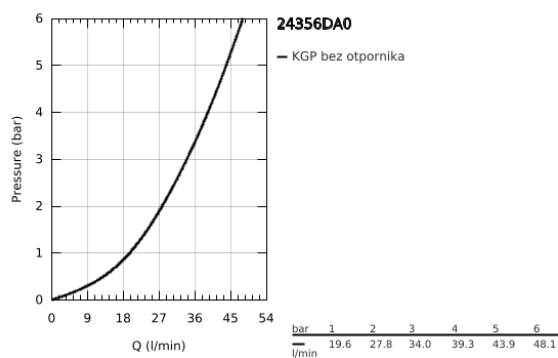

24 356 DA0 ATRIO SINGLE-LEVER MIXER WITH 3-WAY DIVERTER

PRODUCT DESCRIPTION

- Colour: warm sunset
- set za završnu instalaciju za GROHE Rapido SmartBox (35 600/35 604)
- GROHE SilkMove 46 mm keramički mešač
- GROHE LongLife premaz
- zidna rozetna s GROHE FastFixation (skriveno zatvaranje, skriveno pričvršćenje)
- metal escutcheon, retroactively 6° adjustable
- metalna ručica
- 3-way diverter
- without roughing-in set 35 600/35 604 (please order separately)
- flow performance: outlet A = 27 l/min, outlet B = 27 l/min, outlet C = 27 l/min

24 356 DA0 ATRIO SINGLE-LEVER MIXER WITH 3-WAY DIVERTER

SPARE PARTS, октобар 2021 – now

- 1: Ručica (Spare part-nr. 48443DA0)
 - 2: Diverter knob, round (Spare part-nr. 48447DA0)
 - 3: Rozeta (Spare part-nr. 49250DA0)
 - 4: Instalaciona ploča (Spare part-nr. 49094000)
 - 5: cap (Spare part-nr. 02693DA0)
 - 6: Mešač (Spare part-nr. 46048000)
 - 7: Prebacivač (Spare part-nr. 48448000)
 - 8: Dihtung (Spare part-nr. 48360000)
 - 9: Limitor temperature (Spare part-nr. 46308000)*
 - 10: Universal extension set single-lever mixers, 25 mm (Spare part-nr. 14056000)*
 - 11: Universal extension set single-lever mixers, 50 mm (Spare part-nr. 14057000)*
- * Optional accessories