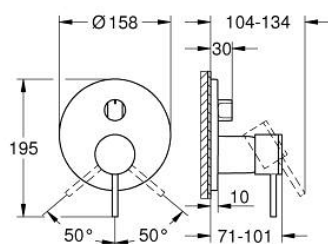

24 356 DA0 ATRIO SINGLE-LEVER MIXER WITH 3-WAY DIVERTER

PRODUCT DESCRIPTION

- Colour: warm sunset
- set za završnu instalaciju za GROHE Rapido SmartBox (35 600/35 604)
- GROHE SilkMove 46 mm keramički mešač
- GROHE LongLife premaz
- zidna rozetna s GROHE FastFixation (skriveno zatvaranje, skriveno pričvršćenje)
- metal escutcheon, retroactively 6° adjustable
- metalna ručica
- 3-way diverter
- without roughing-in set 35 600/35 604 (please order separately)
- flow performance: outlet A = 27 l/min, outlet B = 27 l/min, outlet C = 27 l/min

24 356 DA0 ATRIO SINGLE-LEVER MIXER WITH 3-WAY DIVERTER

SPARE PARTS, октобар 2021 – now

- 1: Ručica (Spare part-nr. 48443DA0)
 - 2: Diverter knob, round (Spare part-nr. 48447DA0)
 - 3: Rozeta (Spare part-nr. 49250DA0)
 - 4: Instalaciona ploča (Spare part-nr. 49094000)
 - 5: cap (Spare part-nr. 02693DA0)
 - 6: Mešač (Spare part-nr. 46048000)
 - 7: Prebacivač (Spare part-nr. 48448000)
 - 8: Dihtung (Spare part-nr. 48360000)
 - 9: Limitor temperature (Spare part-nr. 46308000)*
 - 10: Universal extension set single-lever mixers, 25 mm (Spare part-nr. 14056000)*
 - 11: Universal extension set single-lever mixers, 50 mm (Spare part-nr. 14057000)*
- * Optional accessories