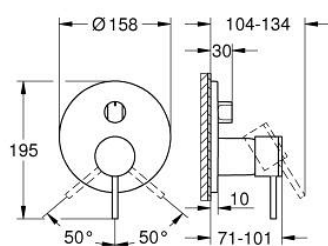

24 356 AL0 ATRIO SINGLE-LEVER MIXER WITH 3-WAY DIVERTER

PRODUCT DESCRIPTION

- Colour: brushed hard graphite
- set za završnu instalaciju za GROHE Rapido SmartBox (35 600/35 604)
- GROHE SilkMove 46 mm keramički mešač
- GROHE LongLife premaz
- zidna rozetna s GROHE FastFixation (skriveno zatvaranje, skriveno pričvršćenje)
- metal escutcheon, retroactively 6° adjustable
- metalna ručica
- 3-way diverter
- without roughing-in set 35 600/35 604 (please order separately)
- flow performance: outlet A = 27 l/min, outlet B = 27 l/min, outlet C = 27 l/min

24 356 AL0 ATRIO SINGLE-LEVER MIXER WITH 3-WAY DIVERTER

SPARE PARTS, октобар 2021 – now

- 1: Ručica (Spare part-nr. 48443AL0)
 - 2: Diverter knob, round (Spare part-nr. 48447AL0)
 - 3: Rozeta (Spare part-nr. 49250AL0)
 - 4: Instalaciona ploča (Spare part-nr. 49094000)
 - 5: Poklopac (Spare part-nr. 02693AL0)
 - 6: Mešač (Spare part-nr. 46048000)
 - 7: Prebacivač (Spare part-nr. 48448000)
 - 8: Dihtung (Spare part-nr. 48360000)
 - 9: Limitor temperature (Spare part-nr. 46308000)*
 - 10: Universal extension set single-lever mixers, 25 mm (Spare part-nr. 14056000)*
 - 11: Universal extension set single-lever mixers, 50 mm (Spare part-nr. 14057000)*
- * Optional accessories