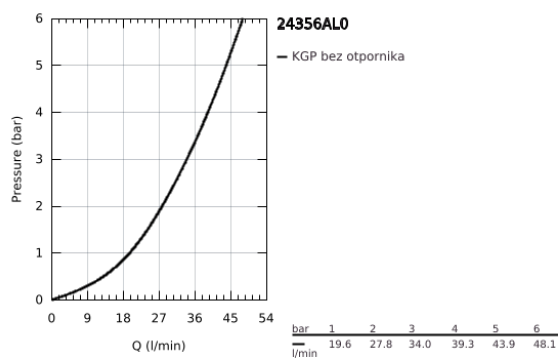

24 356 AL0 ATRIO SINGLE-LEVER MIXER WITH 3-WAY DIVERTER

PRODUCT DESCRIPTION

- Colour: brushed hard graphite
- set za završnu instalaciju za GROHE Rapido SmartBox (35 600/35 604)
- GROHE SilkMove 46 mm keramički mešač
- GROHE LongLife premaz
- zidna rozetna s GROHE FastFixation (skriveno zatvaranje, skriveno pričvršćenje)
- metal escutcheon, retroactively 6° adjustable
- metalna ručica
- 3-way diverter
- without roughing-in set 35 600/35 604 (please order separately)
- flow performance: outlet A = 27 l/min, outlet B = 27 l/min, outlet C = 27 l/min

24 356 AL0 ATRIO SINGLE-LEVER MIXER WITH 3-WAY DIVERTER

SPARE PARTS, октобар 2021 – now

- 1: Ručica (Spare part-nr. 48443AL0)
 - 2: Diverter knob, round (Spare part-nr. 48447AL0)
 - 3: Rozeta (Spare part-nr. 49250AL0)
 - 4: Instalaciona ploča (Spare part-nr. 49094000)
 - 5: Poklopac (Spare part-nr. 02693AL0)
 - 6: Mešač (Spare part-nr. 46048000)
 - 7: Prebacivač (Spare part-nr. 48448000)
 - 8: Dihtung (Spare part-nr. 48360000)
 - 9: Limitor temperature (Spare part-nr. 46308000)*
 - 10: Universal extension set single-lever mixers, 25 mm (Spare part-nr. 14056000)*
 - 11: Universal extension set single-lever mixers, 50 mm (Spare part-nr. 14057000)*
- * Optional accessories