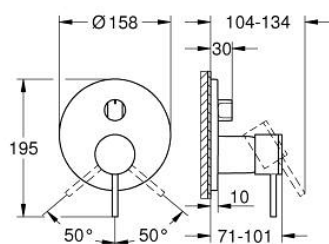

24 356 000 ATRIO SINGLE-LEVER MIXER WITH 3-WAY DIVERTER

PRODUCT DESCRIPTION

- Colour: chrome
- set za završnu instalaciju za GROHE Rapido SmartBox (35 600/35 604)
- GROHE SilkMove 46 mm keramički mešač
- GROHE LongLife premaz
- zidna rozetna s GROHE FastFixation (skriveno zatvaranje, skriveno pričvršćenje)
- metal escutcheon, retroactively 6° adjustable
- metalna ručica
- 3-way diverter
- without roughing-in set 35 600/35 604 (please order separately)
- flow performance: outlet A = 27 l/min, outlet B = 27 l/min, outlet C = 27 l/min

24 356 000 ATRIO SINGLE-LEVER MIXER WITH 3-WAY DIVERTER

SPARE PARTS, октобар 2021 – now

- 1: Ručica (Spare part-nr. 48443000)
 - 2: Diverter knob, round (Spare part-nr. 48447000)
 - 3: Rozeta (Spare part-nr. 49250000)
 - 4: Instalaciona ploča (Spare part-nr. 49094000)
 - 5: Poklopac (Spare part-nr. 02693000)
 - 6: Mešač (Spare part-nr. 46048000)
 - 7: Prebacivač (Spare part-nr. 48448000)
 - 8: Dihtung (Spare part-nr. 48360000)
 - 9: Limitor temperature (Spare part-nr. 46308000)*
 - 10: Universal extension set single-lever mixers, 25 mm (Spare part-nr. 14056000)*
 - 11: Universal extension set single-lever mixers, 50 mm (Spare part-nr. 14057000)*
- * Optional accessories