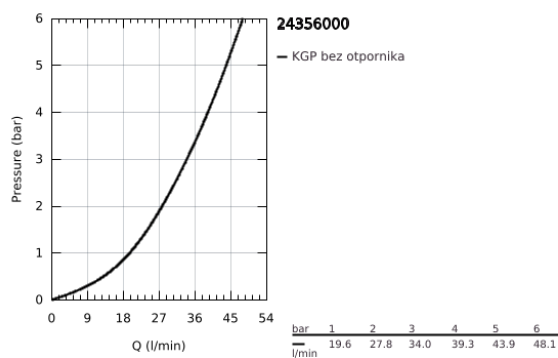

24 356 000 ATRIO SINGLE-LEVER MIXER WITH 3-WAY DIVERTER

PRODUCT DESCRIPTION

- Colour: chrome
- set za završnu instalaciju za GROHE Rapido SmartBox (35 600/35 604)
- GROHE SilkMove 46 mm keramički mešač
- GROHE LongLife premaz
- zidna rozetna s GROHE FastFixation (skriveno zatvaranje, skriveno pričvršćenje)
- metal escutcheon, retroactively 6° adjustable
- metalna ručica
- 3-way diverter
- without roughing-in set 35 600/35 604 (please order separately)
- flow performance: outlet A = 27 l/min, outlet B = 27 l/min, outlet C = 27 l/min