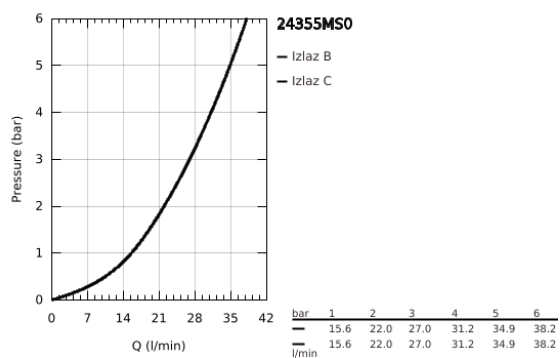

## 24 355 MS0 ATRIO SINGLE-LEVER MIXER WITH 2-WAY DIVERTER

### PRODUCT DESCRIPTION

- Colour: satin steel
- set za završnu instalaciju za GROHE Rapido SmartBox (35 600/35 604)
- GROHE SilkMove 46 mm keramički mešač
- GROHE LongLife premaz
- zidna rozetna s GROHE FastFixation (skriveno zatvaranje, skriveno pričvršćenje)
- metal escutcheon, retroactively 6° adjustable
- metalna ručica
- automatic 2-way diverter
- without roughing-in set 35 600/35 604 (please order separately)
- flow performance: outlet B = 27 l/min, outlet C = 27 l/min