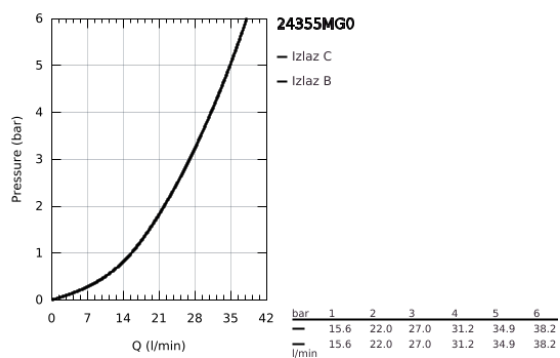

## 24 355 MG0 ATRIO SINGLE-LEVER MIXER WITH 2-WAY DIVERTER

### PRODUCT DESCRIPTION

- Colour: satin graphite
- set za završnu instalaciju za GROHE Rapido SmartBox (35 600/35 604)
- GROHE SilkMove 46 mm keramički mešač
- GROHE LongLife premaz
- zidna rozetna s GROHE FastFixation (skriveno zatvaranje, skriveno pričvršćenje)
- metal escutcheon, retroactively 6° adjustable
- metalna ručica
- automatic 2-way diverter
- without roughing-in set 35 600/35 604 (please order separately)
- flow performance: outlet B = 27 l/min, outlet C = 27 l/min