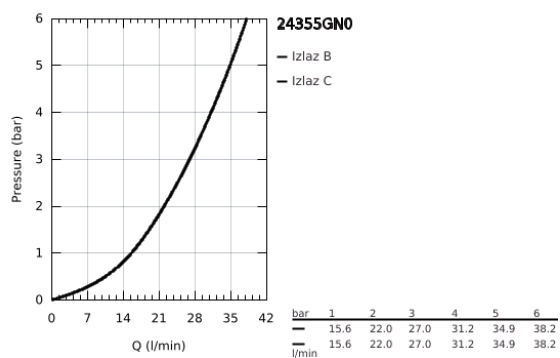

24 355 GN0 ATRIO SINGLE-LEVER MIXER WITH 2-WAY DIVERTER

PRODUCT DESCRIPTION

- Colour: brushed cool sunrise
- set za završnu instalaciju za GROHE Rapido SmartBox (35 600/35 604)
- GROHE SilkMove 46 mm keramički mešač
- GROHE LongLife premaz
- zidna rozetna s GROHE FastFixation (skriveno zatvaranje, skriveno pričvršćenje)
- metal escutcheon, retroactively 6° adjustable
- metalna ručica
- automatic 2-way diverter
- without roughing-in set 35 600/35 604 (please order separately)
- flow performance: outlet B = 27 l/min, outlet C = 27 l/min