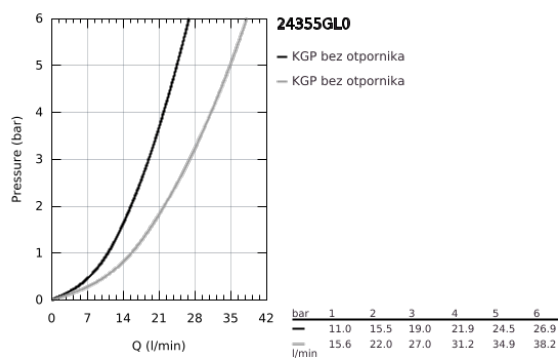

24 355 GL0 ATRIO SINGLE-LEVER MIXER WITH 2-WAY DIVERTER

PRODUCT DESCRIPTION

- Colour: cool sunrise
- set za završnu instalaciju za GROHE Rapido SmartBox (35 600/35 604)
- GROHE SilkMove 46 mm keramički mešač
- GROHE LongLife premaz
- zidna rozetna s GROHE FastFixation (skriveno zatvaranje, skriveno pričvršćenje)
- metal escutcheon, retroactively 6° adjustable
- metalna ručica
- automatic 2-way diverter
- without roughing-in set 35 600/35 604 (please order separately)
- flow performance: outlet B = 27 l/min, outlet C = 27 l/min