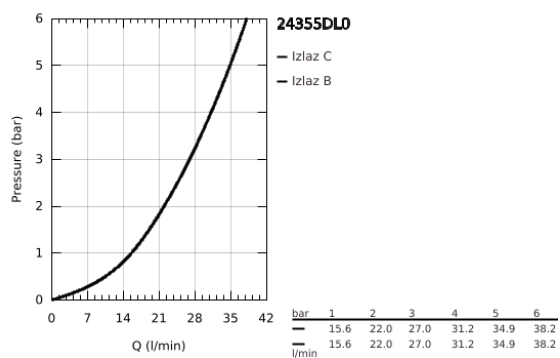

## 24 355 DL0 ATRIO SINGLE-LEVER MIXER WITH 2-WAY DIVERTER

### PRODUCT DESCRIPTION

- Colour: brushed warm sunset
- set za završnu instalaciju za GROHE Rapido SmartBox (35 600/35 604)
- GROHE SilkMove 46 mm keramički mešač
- GROHE LongLife premaz
- zidna rozetna s GROHE FastFixation (skriveno zatvaranje, skriveno pričvršćenje)
- metal escutcheon, retroactively 6° adjustable
- metalna ručica
- automatic 2-way diverter
- without roughing-in set 35 600/35 604 (please order separately)
- flow performance: outlet B = 27 l/min, outlet C = 27 l/min