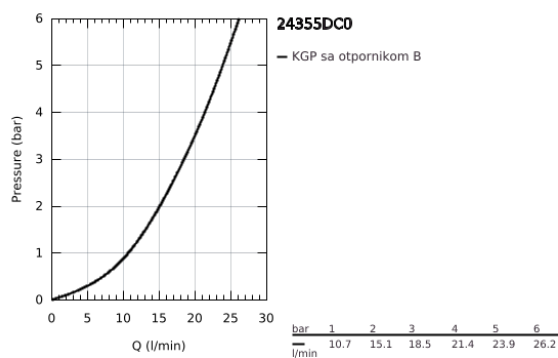

24 355 DC0 ATRIO SINGLE-LEVER MIXER WITH 2-WAY DIVERTER

PRODUCT DESCRIPTION

- Colour: supersteel
- set za završnu instalaciju za GROHE Rapido SmartBox (35 600/35 604)
- GROHE SilkMove 46 mm keramički mešač
- GROHE LongLife premaz
- zidna rozetna s GROHE FastFixation (skriveno zatvaranje, skriveno pričvršćenje)
- metal escutcheon, retroactively 6° adjustable
- metalna ručica
- automatic 2-way diverter
- without roughing-in set 35 600/35 604 (please order separately)
- flow performance: outlet B = 27 l/min, outlet C = 27 l/min

24 355 DC0 ATRIO SINGLE-LEVER MIXER WITH 2-WAY DIVERTER

SPARE PARTS, октобар 2021 – now

- 1: Ručica (Spare part-nr. 48443DC0)
 - 2: Rozeta (Spare part-nr. 48616DC0)
 - 3: Instalaciona ploča (Spare part-nr. 48440000)
 - 4: Poklopac (Spare part-nr. 02693DC0)
 - 5: Aktivaciono dugme prebacivača (Spare part-nr. 48637DC0)
 - 6: Prebacivač (Spare part-nr. 48634000)
 - 7: Mešač (Spare part-nr. 46048000)
 - 8: Nepovratni ventil (Spare part-nr. 49085000)
 - 9: Dichtung (Spare part-nr. 48360000)
 - 10: Limitor temperature (Spare part-nr. 46308000)*
 - 11: Backflow protection combination (EN1717) (Spare part-nr. 14055000)*
 - 12: Universal extension set single-lever mixers, 25 mm (Spare part-nr. 14056000)*
 - 13: diverter (Spare part-nr. 48635000)*
 - 14: Universal extension set single-lever mixers, 50 mm (Spare part-nr. 14057000)*
 - 15: diverter (Spare part-nr. 48636000)*
- * Optional accessories