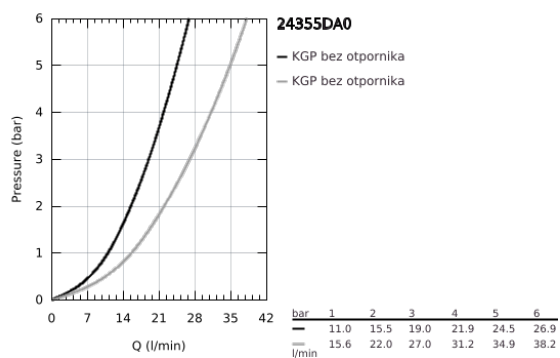

24 355 DA0 ATRIO SINGLE-LEVER MIXER WITH 2-WAY DIVERTER

PRODUCT DESCRIPTION

- Colour: warm sunset
- set za završnu instalaciju za GROHE Rapido SmartBox (35 600/35 604)
- GROHE SilkMove 46 mm keramički mešač
- GROHE LongLife premaz
- zidna rozetna s GROHE FastFixation (skriveno zatvaranje, skriveno pričvršćenje)
- metal escutcheon, retroactively 6° adjustable
- metalna ručica
- automatic 2-way diverter
- without roughing-in set 35 600/35 604 (please order separately)
- flow performance: outlet B = 27 l/min, outlet C = 27 l/min