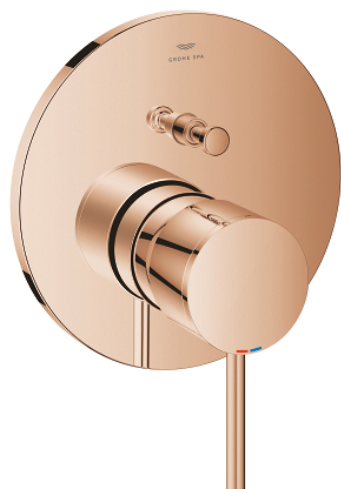

24 355 DA0 ATRIO SINGLE-LEVER MIXER WITH 2-WAY DIVERTER

PRODUCT DESCRIPTION

- Colour: warm sunset
- set za završnu instalaciju za GROHE Rapido SmartBox (35 600/35 604)
- GROHE SilkMove 46 mm keramički mešač
- GROHE LongLife premaz
- zidna rozetna s GROHE FastFixation (skriveno zatvaranje, skriveno pričvršćenje)
- metal escutcheon, retroactively 6° adjustable
- metalna ručica
- automatic 2-way diverter
- without roughing-in set 35 600/35 604 (please order separately)
- flow performance: outlet B = 27 l/min, outlet C = 27 l/min

24 355 DA0 ATRIO SINGLE-LEVER MIXER WITH 2-WAY DIVERTER

SPARE PARTS, октобар 2021 – now

- 1: Ručica (Spare part-nr. 48443DA0)
 - 2: Rozeta (Spare part-nr. 48616DA0)
 - 3: Instalaciona ploča (Spare part-nr. 48440000)
 - 4: cap (Spare part-nr. 02693DA0)
 - 5: Aktivaciono dugme prebacivača (Spare part-nr. 48637DA0)
 - 6: Prebacivač (Spare part-nr. 48634000)
 - 7: Mešač (Spare part-nr. 46048000)
 - 8: Nepovratni ventil (Spare part-nr. 49085000)
 - 9: Dichtung (Spare part-nr. 48360000)
 - 10: Limitor temperature (Spare part-nr. 46308000)*
 - 11: Backflow protection combination (EN1717) (Spare part-nr. 14055000)*
 - 12: Universal extension set single-lever mixers, 25 mm (Spare part-nr. 14056000)*
 - 13: diverter (Spare part-nr. 48635000)*
 - 14: Universal extension set single-lever mixers, 50 mm (Spare part-nr. 14057000)*
 - 15: diverter (Spare part-nr. 48636000)*
- * Optional accessories