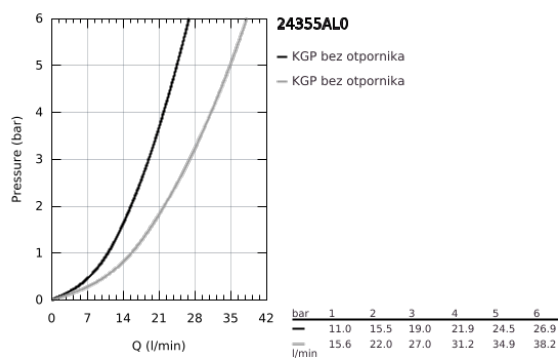

24 355 AL0 ATRIO SINGLE-LEVER MIXER WITH 2-WAY DIVERTER

PRODUCT DESCRIPTION

- Colour: brushed hard graphite
- set za završnu instalaciju za GROHE Rapido SmartBox (35 600/35 604)
- GROHE SilkMove 46 mm keramički mešač
- GROHE LongLife premaz
- zidna rozetna s GROHE FastFixation (skriveno zatvaranje, skriveno pričvršćenje)
- metal escutcheon, retroactively 6° adjustable
- metalna ručica
- automatic 2-way diverter
- without roughing-in set 35 600/35 604 (please order separately)
- flow performance: outlet B = 27 l/min, outlet C = 27 l/min