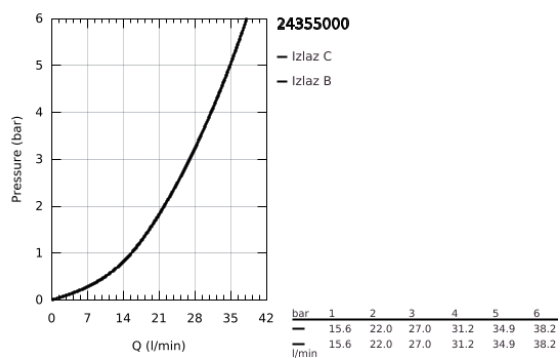

## 24 355 000 ATRIO SINGLE-LEVER MIXER WITH 2-WAY DIVERTER

### PRODUCT DESCRIPTION

- Colour: chrome
- set za završnu instalaciju za GROHE Rapido SmartBox (35 600/35 604)
- GROHE SilkMove 46 mm keramički mešač
- GROHE LongLife premaz
- zidna rozetna s GROHE FastFixation (skriveno zatvaranje, skriveno pričvršćenje)
- metal escutcheon, retroactively 6° adjustable
- metalna ručica
- automatic 2-way diverter
- without roughing-in set 35 600/35 604 (please order separately)
- flow performance: outlet B = 27 l/min, outlet C = 27 l/min